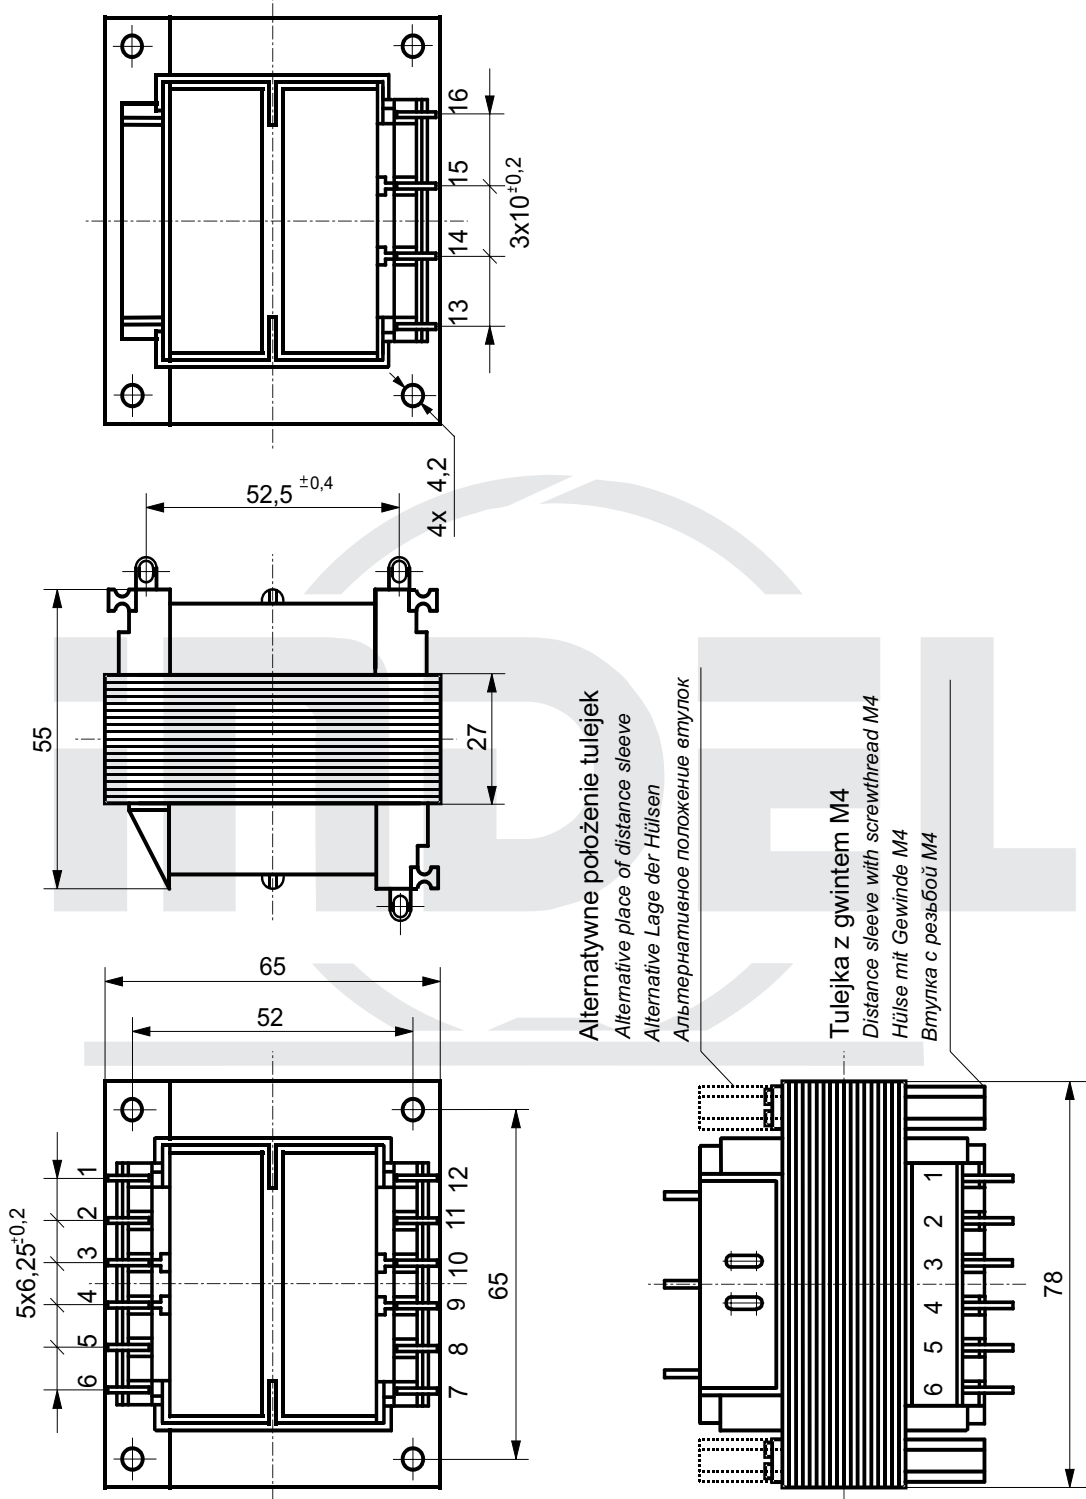

KARTA KATALOGOWA

KK 78/EI 02 - 0

Rozwiązanie mechaniczne transformatora na kształtce EI 78
 Catalogue card KK 78/EI 02-0 Mechanical solution transformer on EI 78 core
 Katalogseite KK 78/EI 02-0 Mechanische Auflösung der Transformators auf dem Formstück EI 78
 Каталоговая карта KK 78/EI 02-0 Механические решения трансформации пластинки EI 78

* - wykonanie na specjalne zamówienie

Typ rdzenia Type of core Kerntyp Тип сердечника	Moc Power Leistung Мощность	Masa Weight Masse Масса	Typ końcówki Type of pin Anschlussart Тип штифта	Uwagi: Comments: Bemerkungen: Примечания:
EI 78/27	60 VA (70VA*)	1,2 kg	C1,D1,E1,P,X	