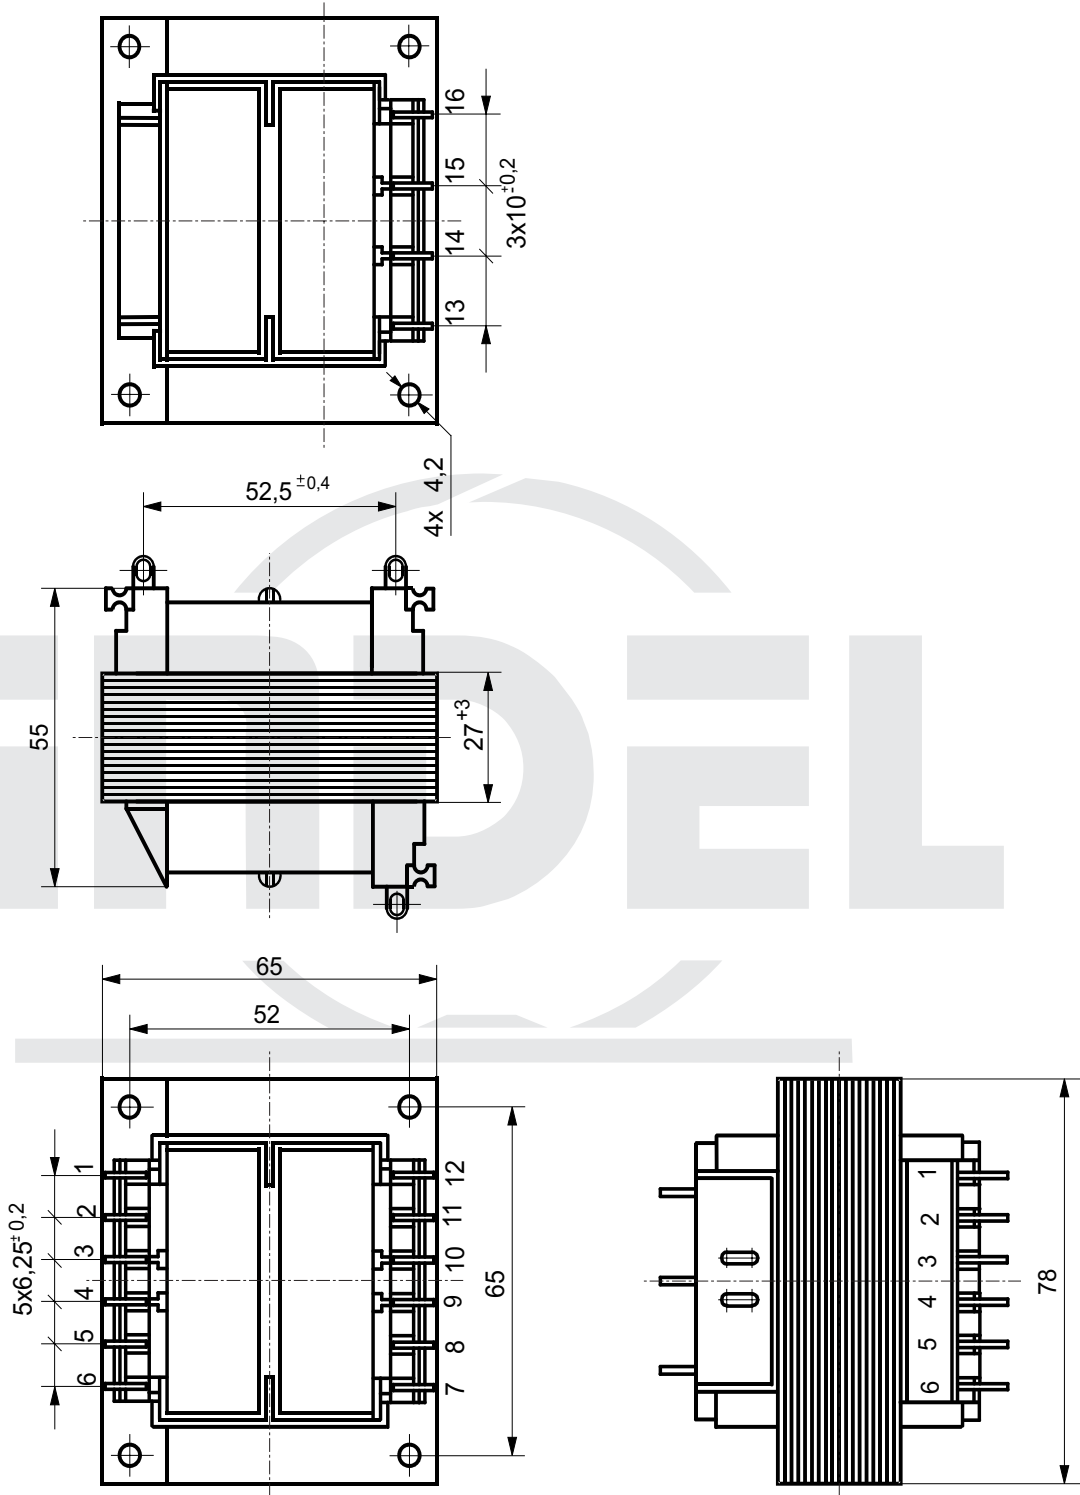

# KK 78/EI 01 - 0

Rozwiązanie mechaniczne transformatora na kształtce EI 78  
 Catalogue card KK 78/EI 01-0 Mechanical solution transformer on EI 78 core  
 Katalogseite KK 78/EI 01-0 Mechanische Auflösung der Transformators auf dem Formstück EI 78  
 Каталоговая карта KK 78/EI 01-0 Механические решения трансформации пластинки EI 78

\* - wykonanie na specjalne zamówienie

Typ rdzenia Type of core Kerntyp Тип сердечника	Moc Power Leistung Мощность	Masa Weight Masse Масса	Typ końcówki Type of pin Anschlussart Тип штифта	Uwagi: Comments: Bemerkungen: Примечания:
EI 78/27	60 VA (70VA*)	1,2 kg	C1,D1,E1,P,X	