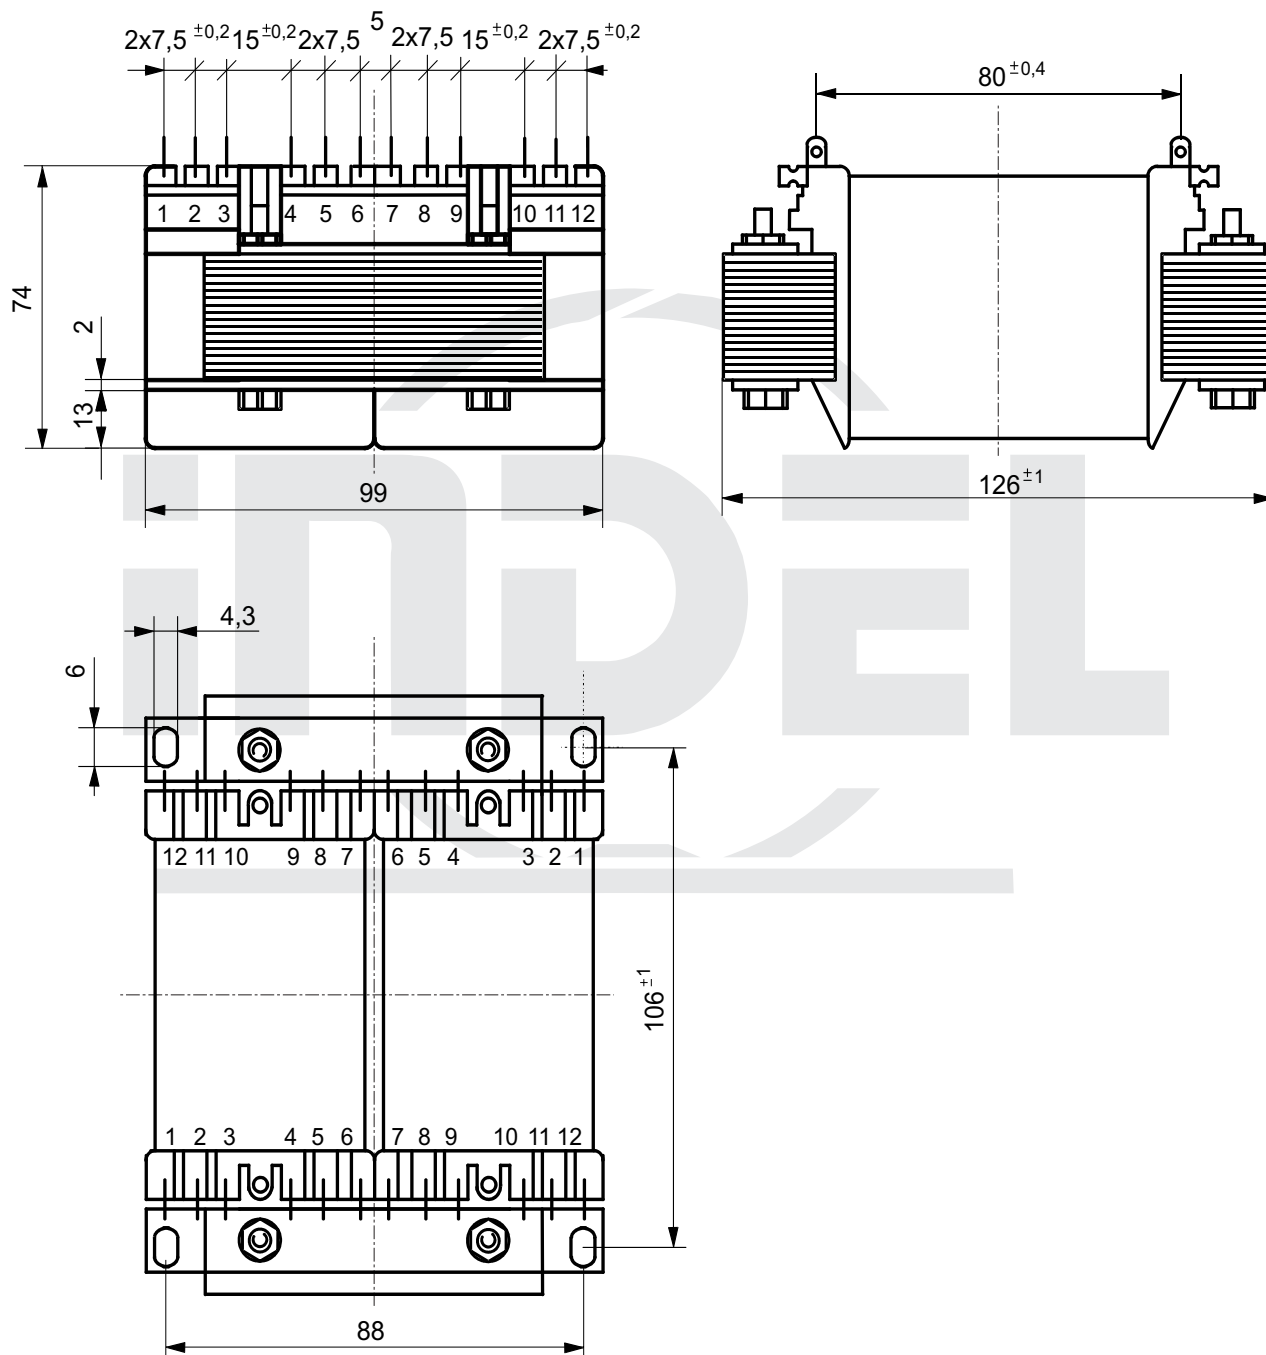

KARTA KATALOGOWA

KK 75/LL 02 - 1

Rozwiązanie mechaniczne transformatora na kształtce LL 75

Catalogue card KK 75/LL 02-1 Mechanical solution transformer on LL 75 core

Katalogseite KK 75/LL 02-1 Mechanische Auflösung der Transformators auf dem Formstück LL 75

Каталоговая карта KK 75/LL 02-1 Механические решения трансформации пластинки LL 75

* - wykonanie na specjalne zamówienie

Typ rdzenia Type of core Kerntyp Тип сердечника	Moc Power Leistung Мощность	Masa Weight Masse Масса	Typ końcówki Type of pin Anschlussart Тип штифта	Uwagi: Comments: Bemerkungen: Примечания:
LL 75/42	180 VA (220VA*)	3,5 kg	C1,D1,E1,P,X	