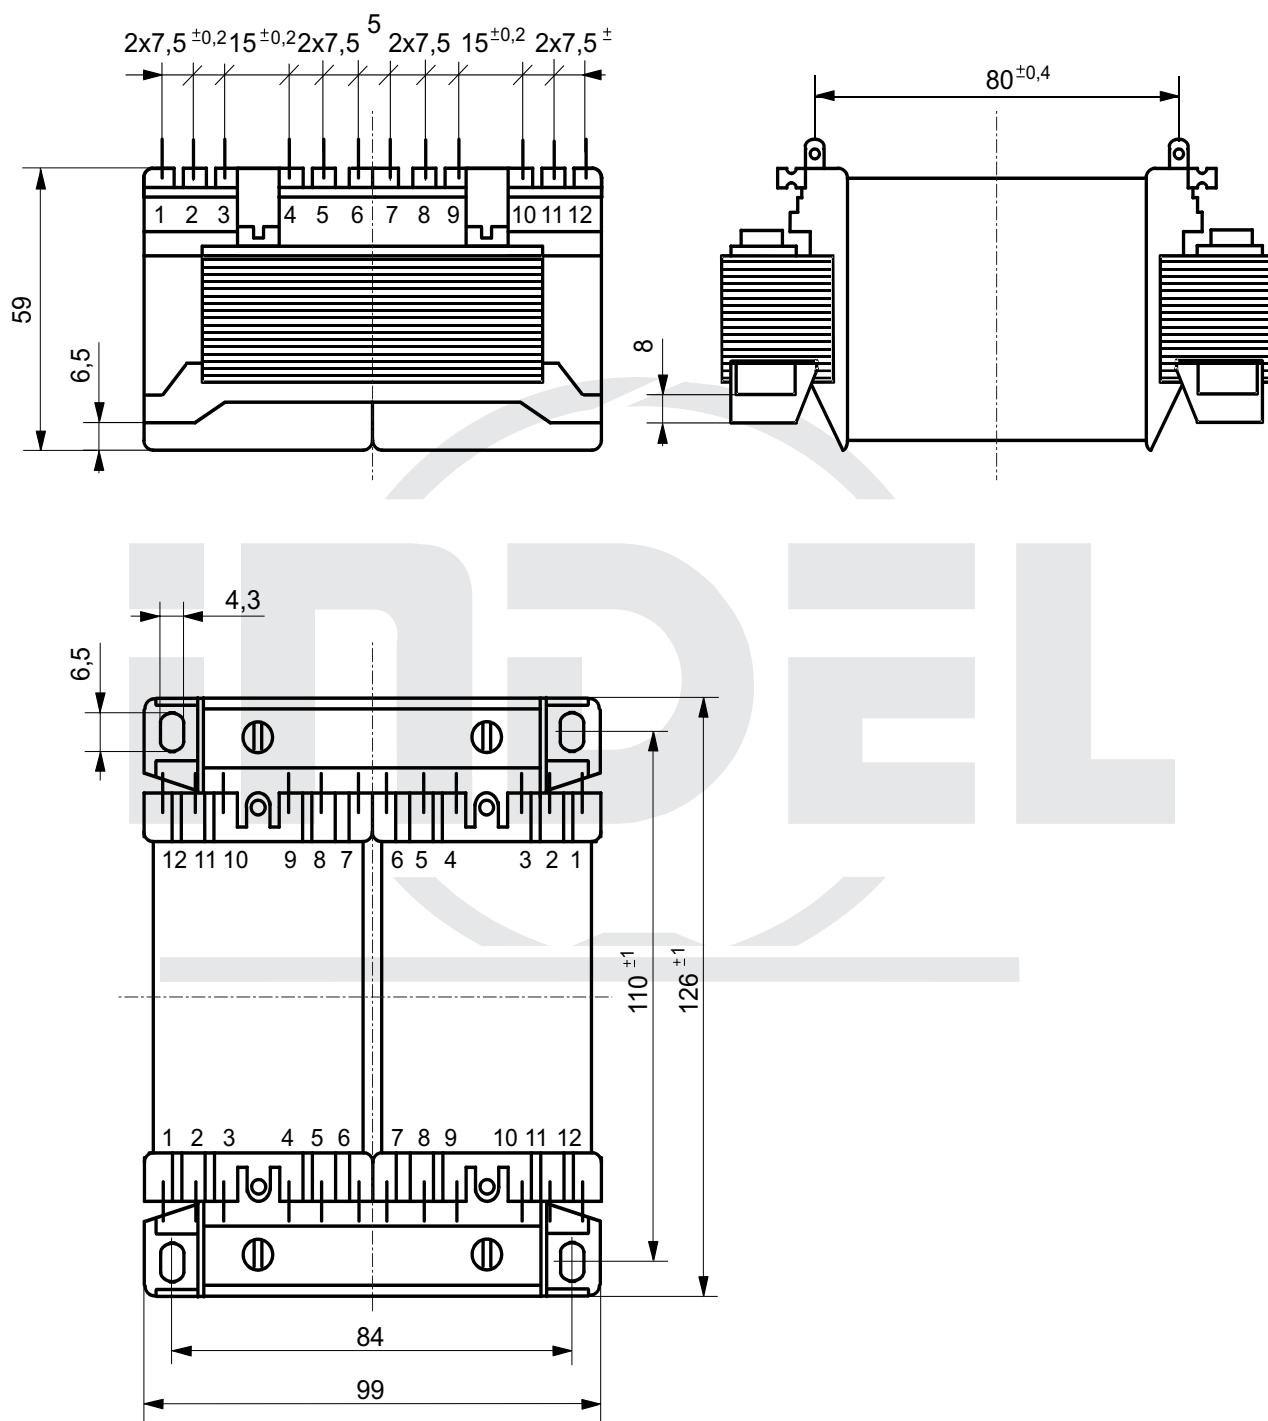

# KK 75/LL 01 - 1

Rozwiązanie mechaniczne transformatora na kształtce LL 75

Catalogue card KK 75/LL 01-1 Mechanical solution transformer on LL 75 core

Katalogseite KK 75/LL 01-1 Mechanische Auflösung der Transformators auf dem Formstück LL 75

Каталоговая карта KK 75/LL 01-1 Механические решения трансформации пластинки LL 75

\* - wykonanie na specjalne zamówienie

Typ rdzenia Type of core Kerntyp Тип сердечника	Moc Power Leistung Мощность	Masa Weight Masse Масса	Typ końcówki Type of pin Anschlussart Тип штифта	Uwagi: Comments: Bemerkungen: Примечания:
LL 75/26,5	120 VA (150VA*)	2,3 kg	C1,D1,E1,P,X	