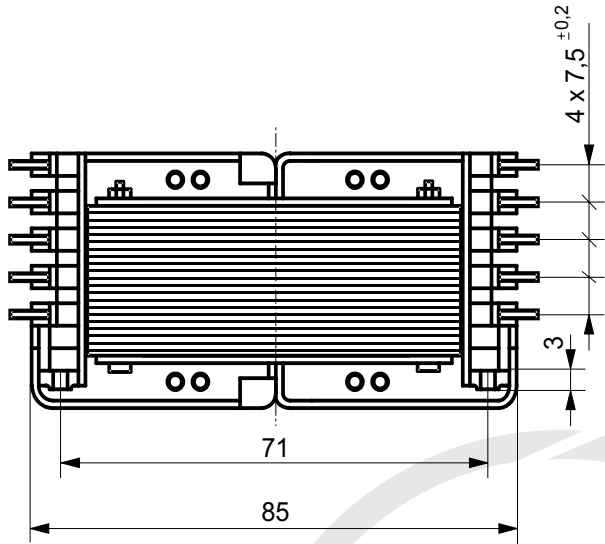

KARTA KATALOGOWA

KK 60/LL 02 - 1

Rozwiązanie mechaniczne transformatora na kształtce LL 60
 Catalogue card KK 60/LL 02-1 Mechanical solution transformer on LL 60 core
 Katalogseite KK 60/LL 02-1 Mechanische Auflösung der Transformators auf dem Formstück LL 60
 Каталоговая карта KK 60/LL 02-1 Механические решения трансформации пластинки LL 60

* - wykonanie na specjalne zamówienie

Typ rdzenia Type of core Kerntyp Тип сердечника	Moc Power Leistung Мощность	Masa Weight Masse Масса	Typ końcówki Type of pin Anschlussart Тип штифта	Uwagi: Comments: Bemerkungen: Примечания:
LL 60/31	90 VA (110VA*)	1,6 kg	C1,D1,E1,P,X	