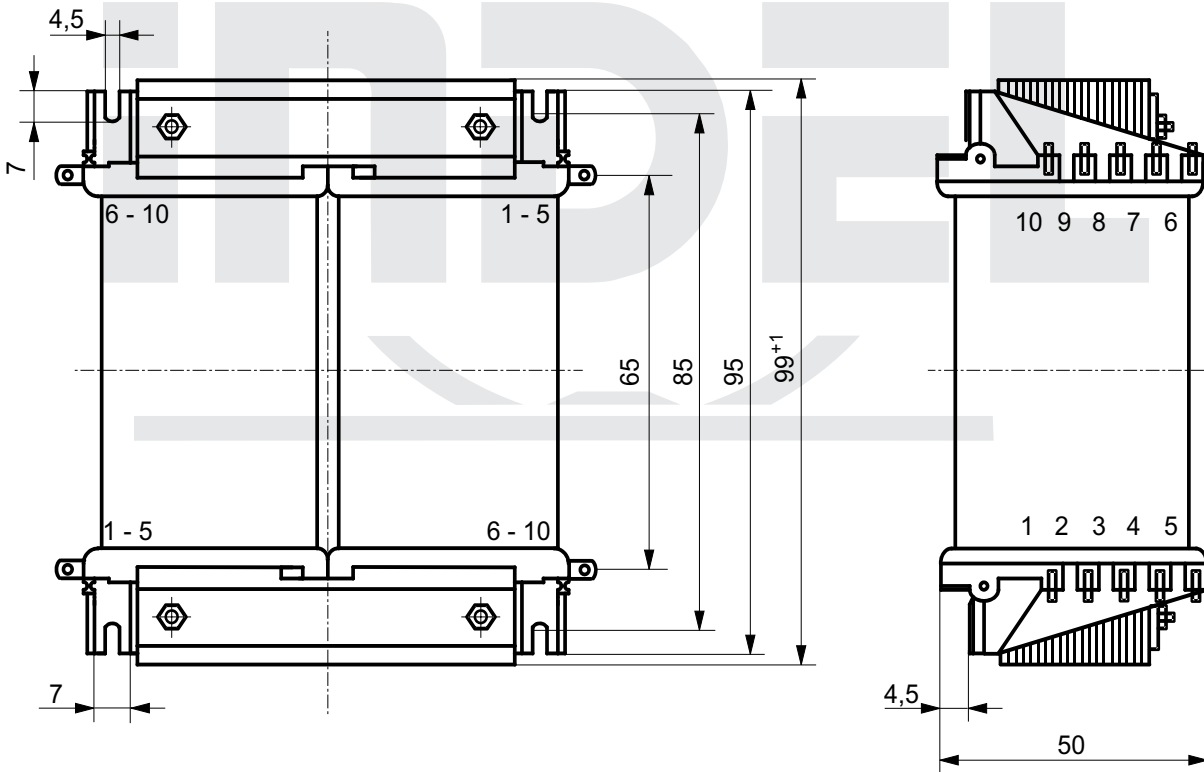

KARTA KATALOGOWA

KK 60/LL 02 - 1

Rozwiązanie mechaniczne transformatora na kształtce LL 60
 Catalogue card KK 60/LL 02-1 Mechanical solution transformer on LL 60 core
 Katalogseite KK 60/LL 02-1 Mechanische Auflösung der Transformators auf dem Formstück LL 60
 Каталоговая карта KK 60/LL 02-1 Механические решения трансформации пластинки LL 60

* - wykonanie na specjalne zamówienie

Typ rdzenia Type of core Kerntyp Тип сердечника	Moc Power Leistung Мощность	Masa Weight Masse Масса	Typ końcówki Type of pin Anschlussart Тип штифта	Uwagi: Comments: Bemerkungen: Примечания:
LL 60/31	90 VA (110VA*)	1,6 kg	C1,D1,E1,P,X	