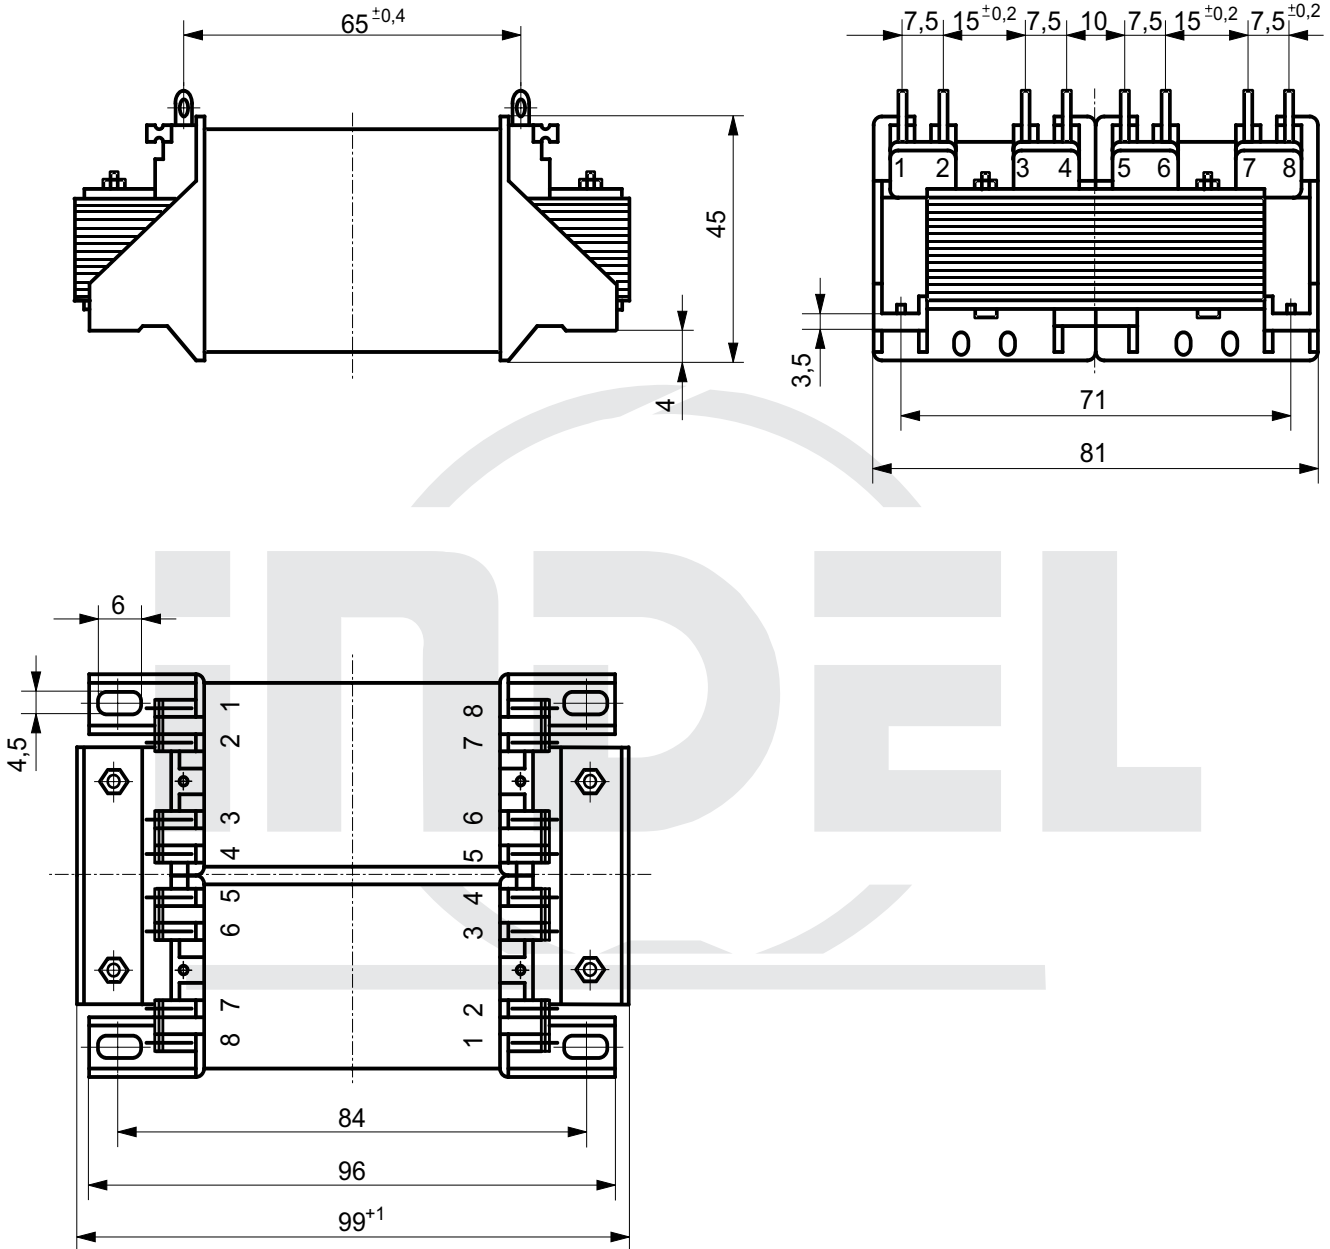

KARTA KATALOGOWA

KK 60/LL 01 - 1

Rozwiązanie mechaniczne transformatora na kształtce LL 60

Catalogue card KK 60/LL 01-1 Mechanical solution transformer on LL 60 core

Katalogseite KK 60/LL 01-1 Mechanische Auflösung der Transformators auf dem Formstück LL 60

Каталоговая карта KK 60/LL 01-1 Механические решения трансформации пластинки LL 60

* - wykonanie na specjalne zamówienie

Typ rdzenia Type of core Kerntyp Тип сердечника	Moc Power Leistung Мощность	Masa Weight Masse Масса	Typ końcówki Type of pin Anschlussart Тип штифта	Uwagi: Comments: Bemerkungen: Примечания:
LL 60/21	60 VA (70VA*)	1,0 kg	C1,D1,E1,P,X	