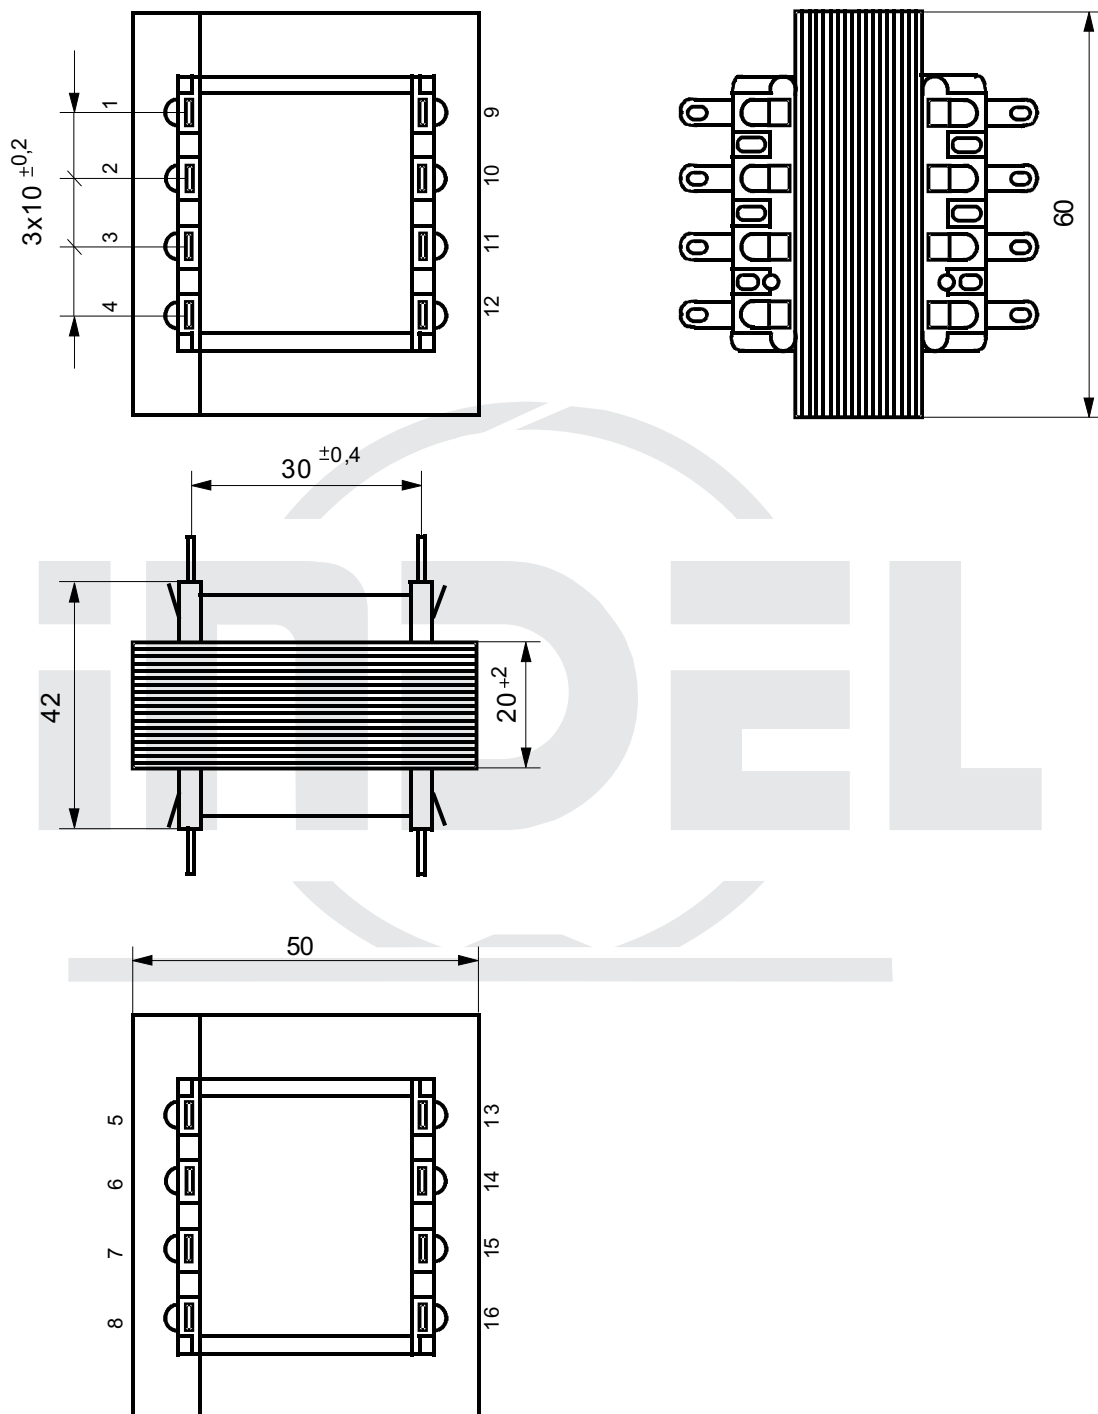

KARTA KATALOGOWA

KK 60/EI 17 - 1

Rozwiązanie mechaniczne transformatora na kształtce EI 60
Catalogue card KK 60/EI 17-1 Mechanical solution transformer on EI 60 core
Katalogseite KK 60/EI 17-1 Mechanische Auflösung der Transformators auf dem Formstück EI 60
Каталоговая карта KK 60/EI 17-1 Механические решения трансформации пластинки EI 60

* - wykonanie na specjalne zamówienie

Typ rdzenia Type of core Кертип Тип сердечника	Moc Power Leistung Мощность	Masa Weight Masse Масса	Typ końcówki Type of pin Anschlussart Тип штифта	Uwagi: Comments: Bemerkungen: Примечания:
EI 60/20	20 VA (25VA*)	0,50 kg	KP,P,X	