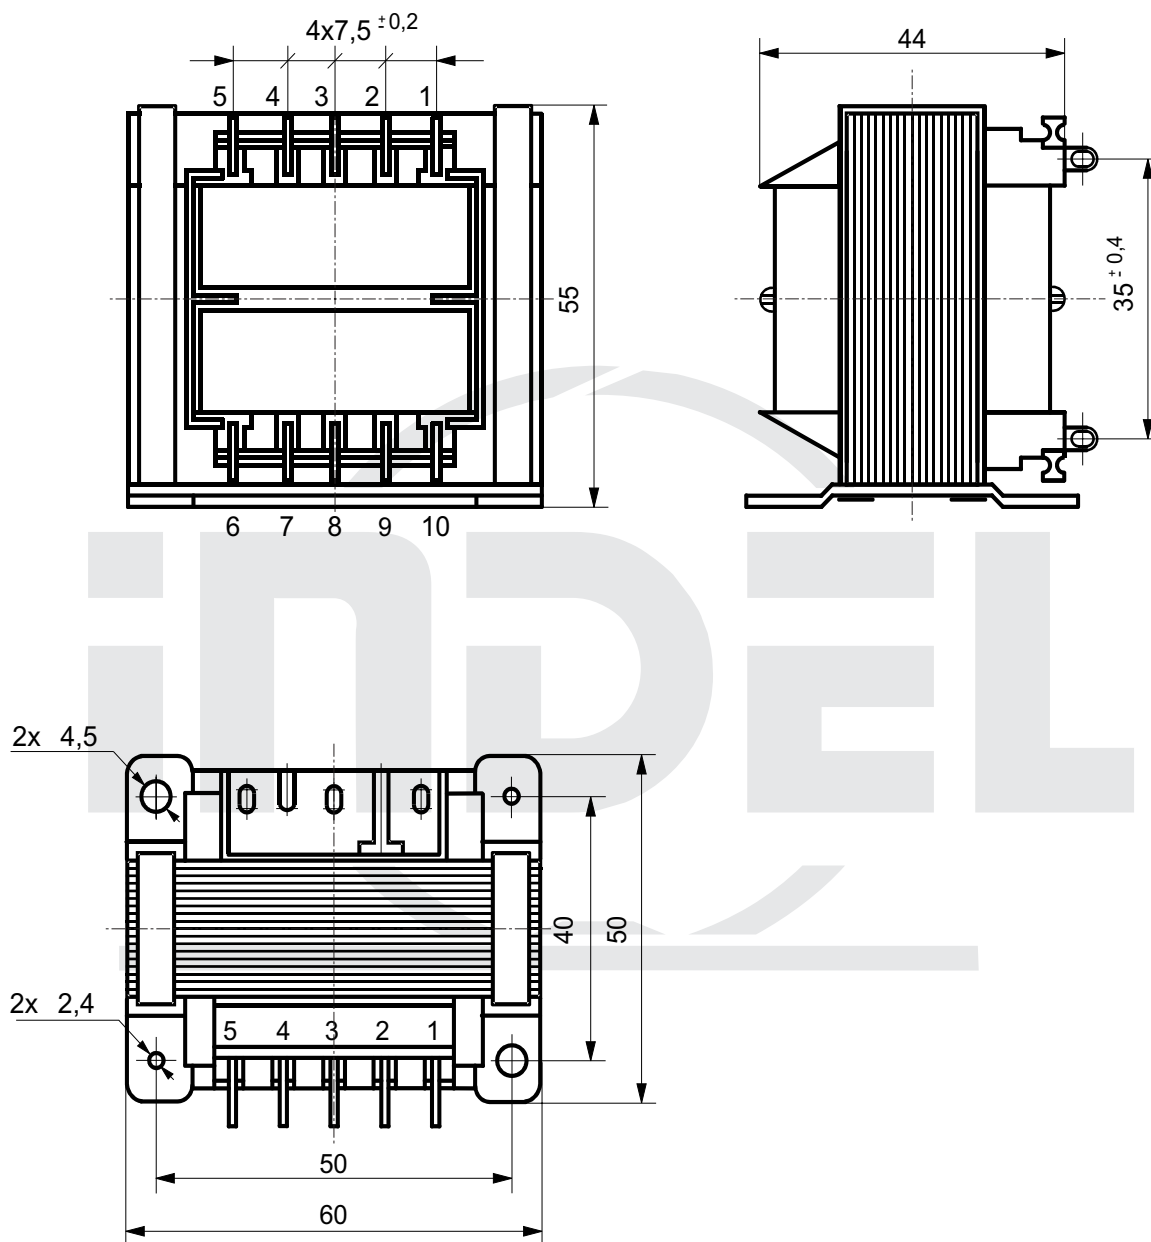

# KK 60/EI 11 - 0

Rozwiązanie mechaniczne transformatora na kształtce EI 60  
Catalogue card KK 60/EI 11-0 Mechanical solution transformer on EI 60 core  
Katalogseite KK 60/EI 11-0 Mechanische Auflösung der Transformators auf dem Formstück EI 60  
Каталоговая карта KK 60/EI 11-0 Механические решения трансформации пластинки EI 60

\* - wykonanie na specjalne zamówienie

Typ rdzenia Type of core Kerntyp Тип сердечника	Moc Power Leistung Мощность	Masa Weight Masse Масса	Typ końcówki Type of pin Anschlussart Тип штифта	Uwagi: Comments: Bemerkungen: Примечания:
EI 60/20	20 VA (25VA*)	0,50 kg	C1,D1,E1,P,X	