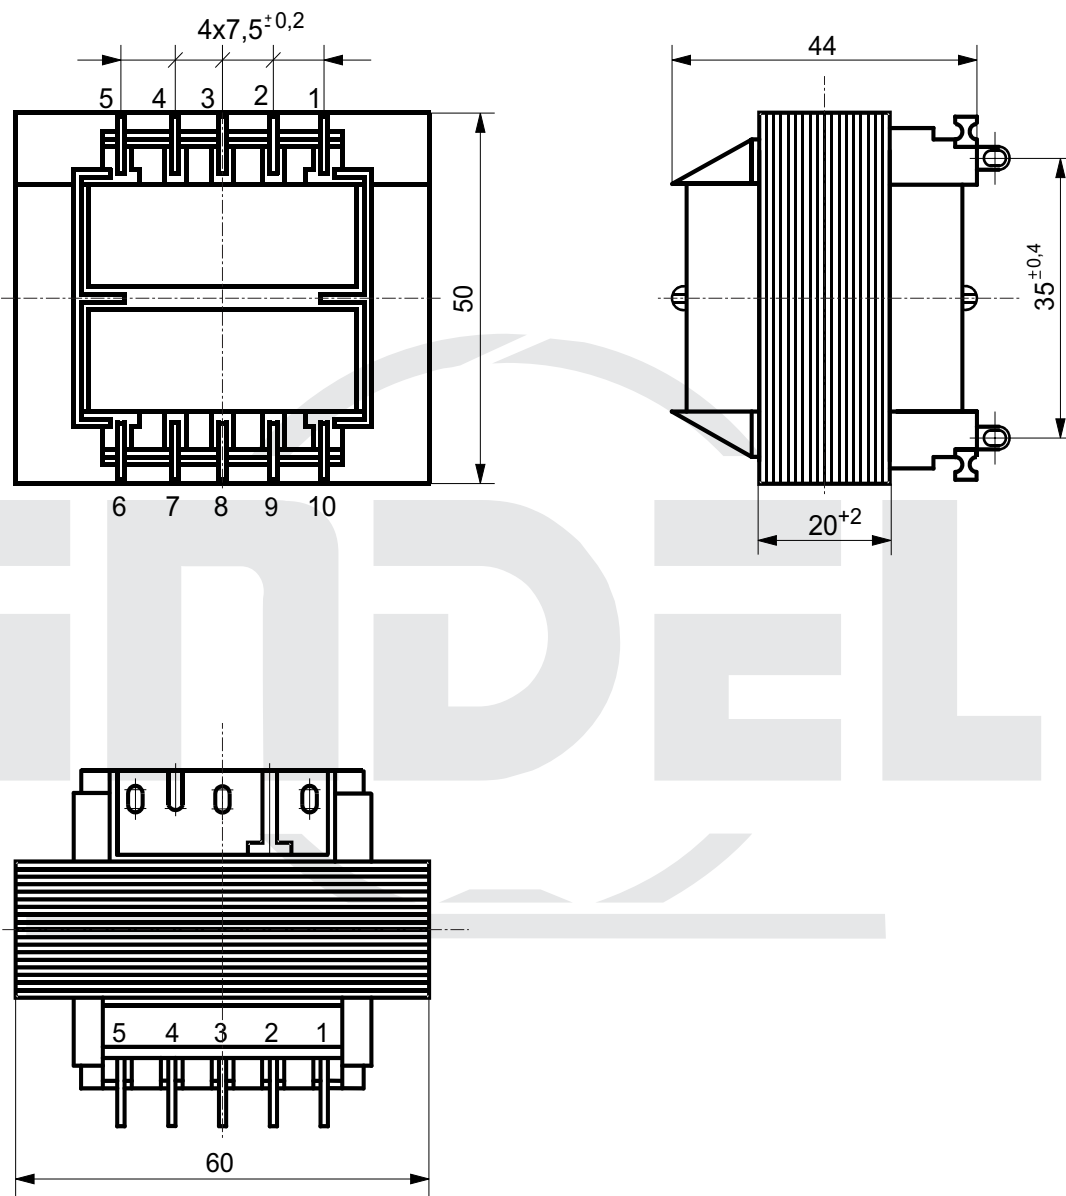

KARTA KATALOGOWA

KK 60/EI 01 - 0

Rozwiązanie mechaniczne transformatora na kształtce EI 60
Catalogue card KK 60/EI 01-0 Mechanical solution transformer on EI 60 core
Katalogseite KK 60/EI 01-0 Mechanische Auflösung der Transformators auf dem Formstück EI 60
Каталоговая карта KK 60/EI 01-0 Механические решения трансформации пластинки EI 60

* - wykonanie na specjalne zamówienie

Typ rdzenia Type of core Кертип Тип сердечника	Moc Power Leistung Мощность	Masa Weight Masse Масса	Typ końcówki Type of pin Anschlussart Тип штифта	Uwagi: Comments: Bemerkungen: Примечания:
EI 60/20	20 VA (25VA*)	0,50 kg	C1,D1,E1,P,X	