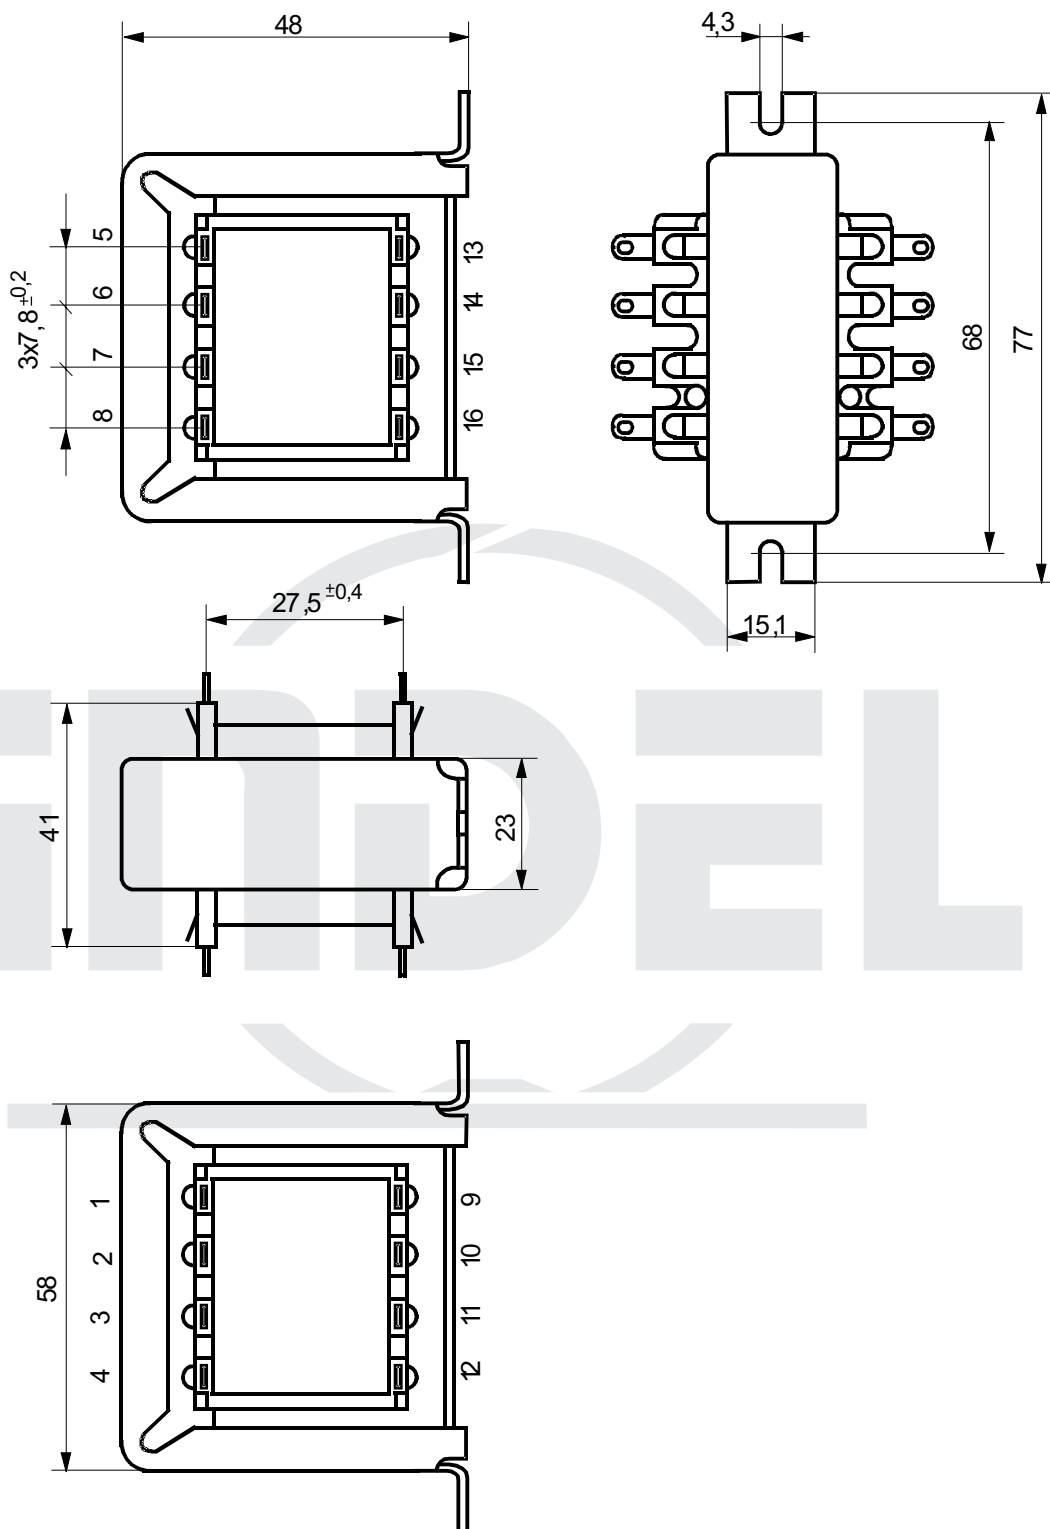

KARTA KATALOGOWA

KK 54/EI 12 - 1

Rozwiązanie mechaniczne transformatora na kształtce EI 54
 Catalogue card KK 54/EI 12-1 Mechanical solution transformer on EI 54 core
 Katalogseite KK 54/EI 12-1 Mechanische Auflösung der Transformators auf dem Formstück EI 54
 Каталоговая карта KK 54/EI 12-1 Механические решения трансформации пластинки EI 54

* - wykonanie na specjalne zamówienie

Typ rdzenia Type of core Кертип Тип сердечника	Moc Power Leistung Мощность	Masa Weight Masse Масса	Typ końcówki Type of pin Anschlussart Тип штифта	Uwagi: Comments: Bemerkungen: Примечания:
EI 54/18	12 VA (15VA*)	0,50 kg	KP,P,X	