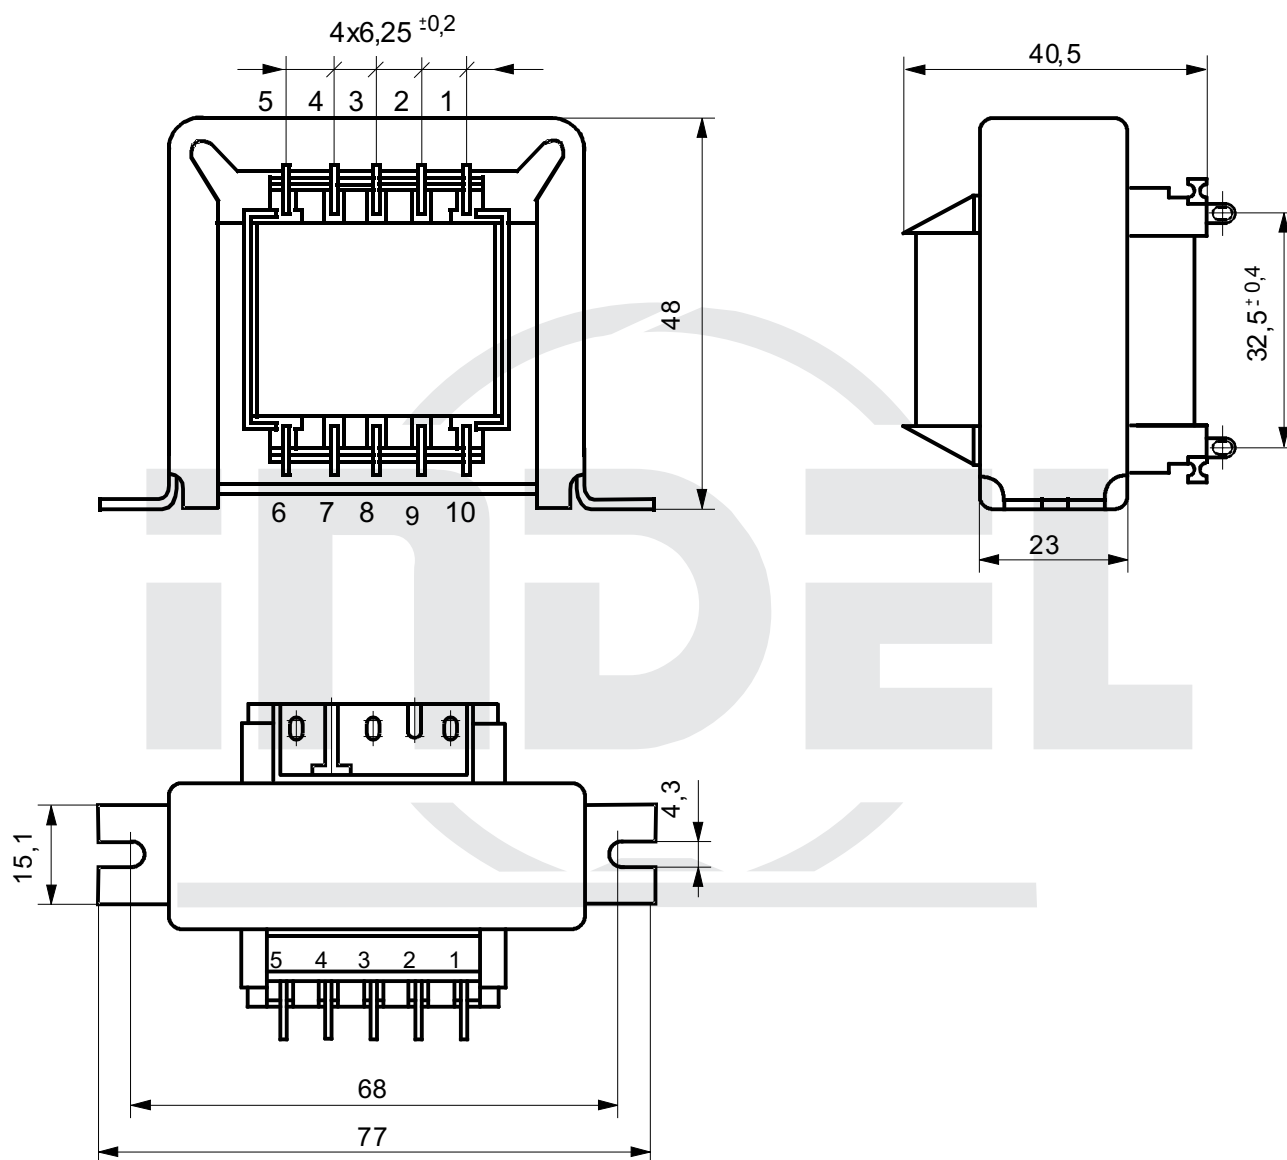

KARTA KATALOGOWA

KK 54/EI 11 - 1

Rozwiązanie mechaniczne transformatora na kształtce EI 54
Catalogue card KK 54/EI 11-1 Mechanical solution transformer on EI 54 core
Katalogseite KK 54/EI 11-1 Mechanische Auflösung der Transformators auf dem Formstück EI 54
Каталоговая карта KK 54/EI 11-1 Механические решения трансформации пластинки EI 54

* - wykonanie na specjalne zamówienie

Typ rdzenia Type of core Kerntyp Тип сердечника	Moc Power Leistung Мощность	Masa Weight Masse Масса	Typ końcówki Type of pin Anschlussart Тип штифта	Uwagi: Comments: Bemerkungen: Примечания:
EI 54/18	12 VA (15VA*)	0,50 kg	C1,D1,E1,P,X	