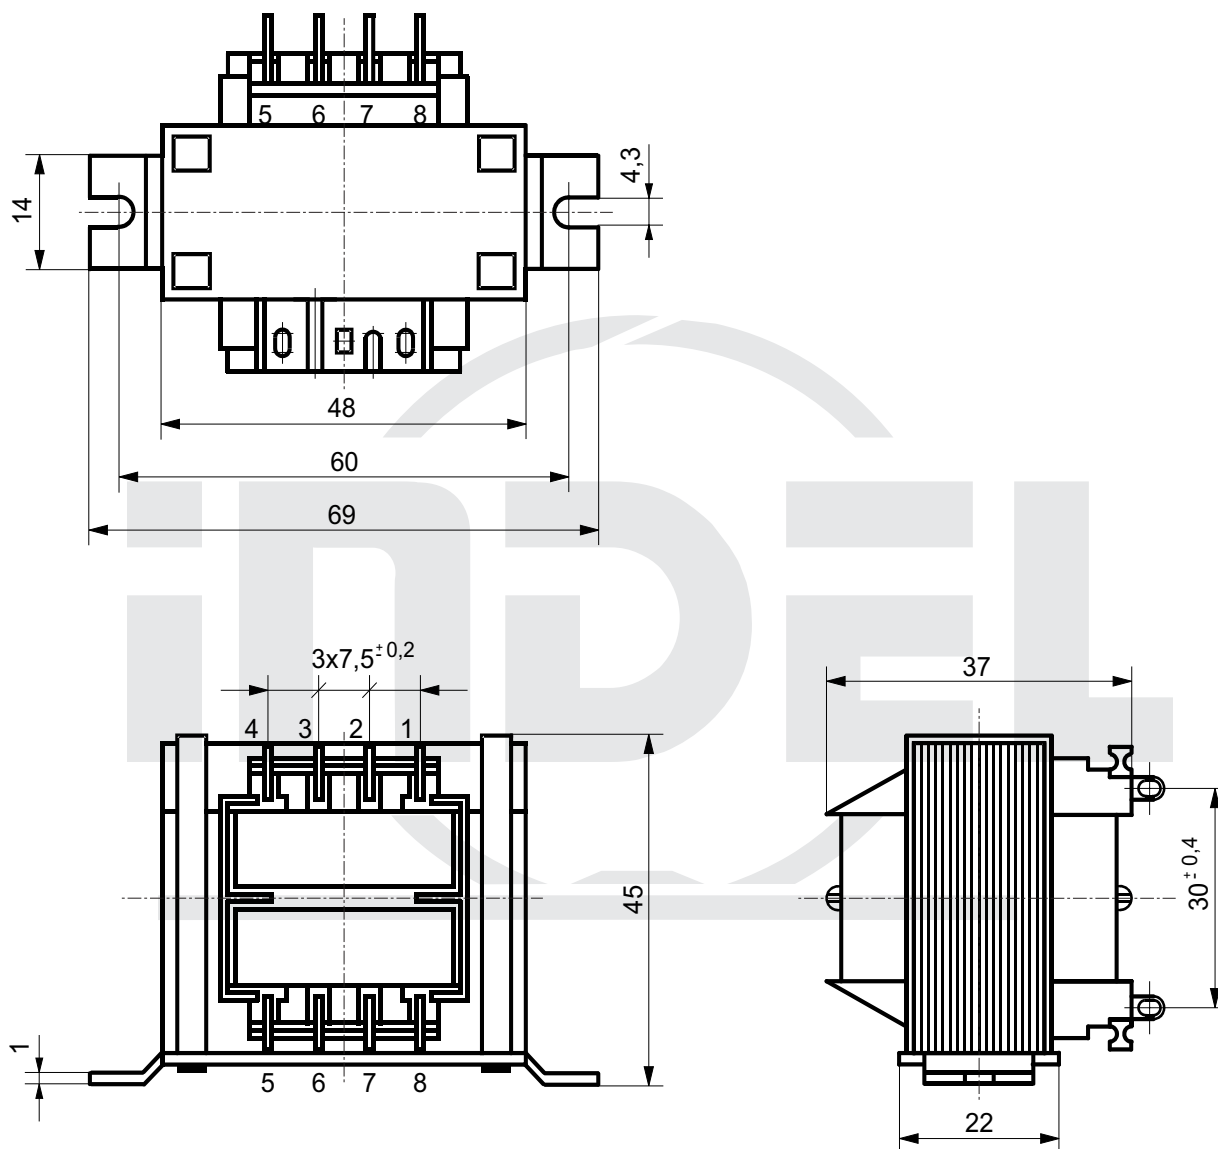

# KK 48/EI 07 - 0

Rozwiązanie mechaniczne transformatora na kształtce EI 48  
 Catalogue card KK 48/EI 07-0 Mechanical solution transformer on EI 48 core  
 Katalogseite KK 48/EI 07-0 Mechanische Auflösung der Transformators auf dem Formstück EI 48  
 Каталоговая карта KK 48/EI 07-0 Механические решения трансформации пластинки EI 48

\* - wykonanie na specjalne zamówienie

Typ rdzenia Type of core Kerntyp Тип сердечника	Moc Power Leistung Мощность	Masa Weight Masse Масса	Typ końcówki Type of pin Anschlussart Тип штифта	Uwagi: Comments: Bemerkungen: Примечания:
EI 48/16	8 VA (10VA*)	0,35 kg	C1,D1,E1,P,X	