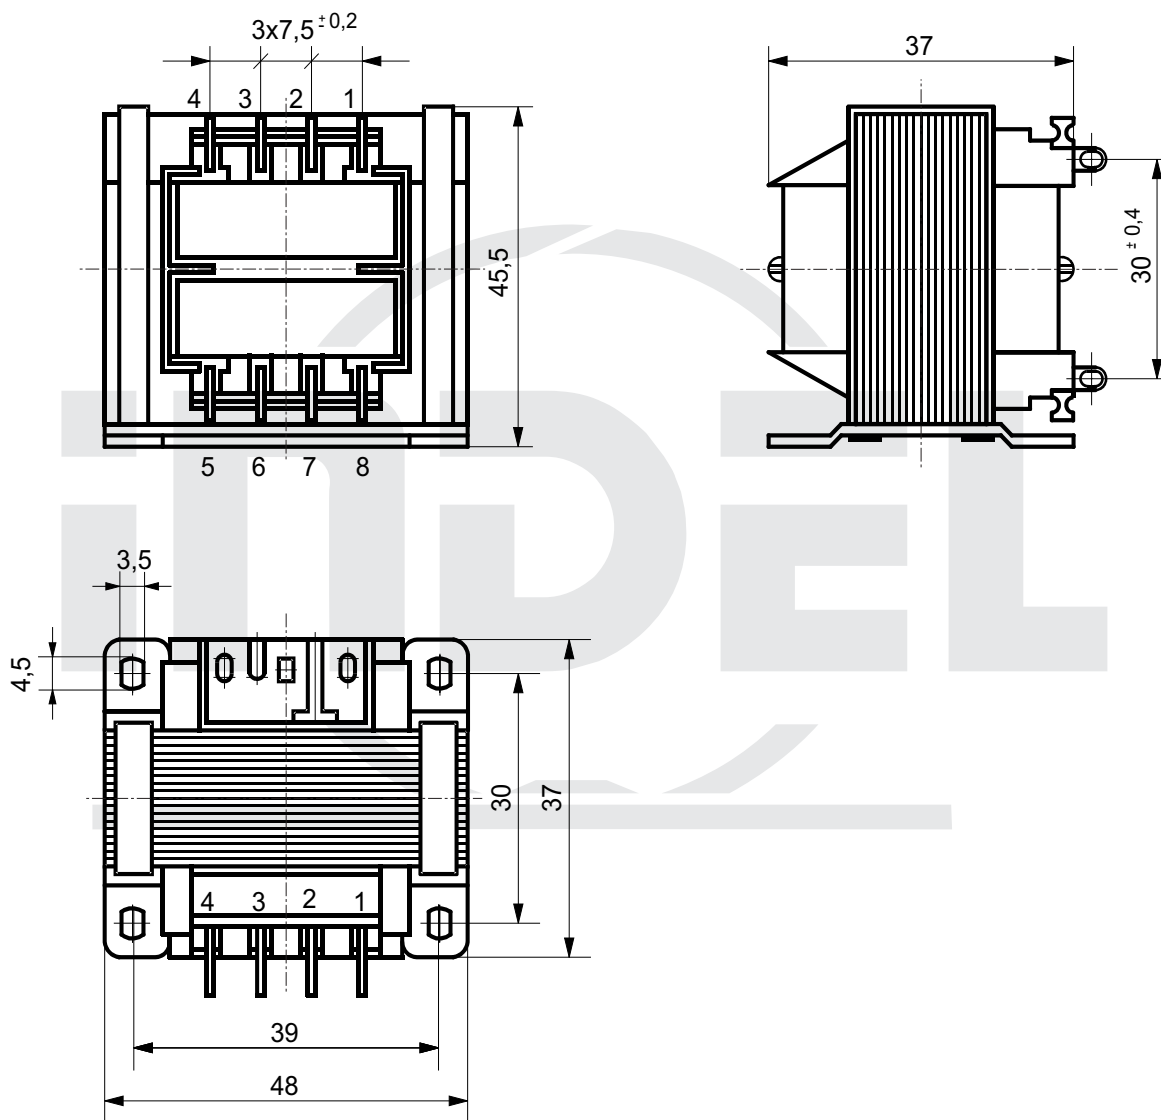

KARTA KATALOGOWA

KK 48/EI 05 - 0

Rozwiązanie mechaniczne transformatora na kształtce EI 48
 Catalogue card KK 48/EI 05-0 Mechanical solution transformer on EI 48 core
 Katalogseite KK 48/EI 05-0 Mechanische Auflösung der Transformators auf dem Formstück EI 48
 Каталоговая карта KK 48/EI 05-0 Механические решения трансформации пластинки EI 48

* - wykonanie na specjalne zamówienie

Typ rdzenia Type of core Kerntyp Тип сердечника	Moc Power Leistung Мощность	Masa Weight Masse Масса	Typ końcówki Type of pin Anschlussart Тип штифта	Uwagi: Comments: Bemerkungen: Примечания:
EI 48/16	8 VA (10VA*)	0,35 kg	C1,D1,E1,P,X	