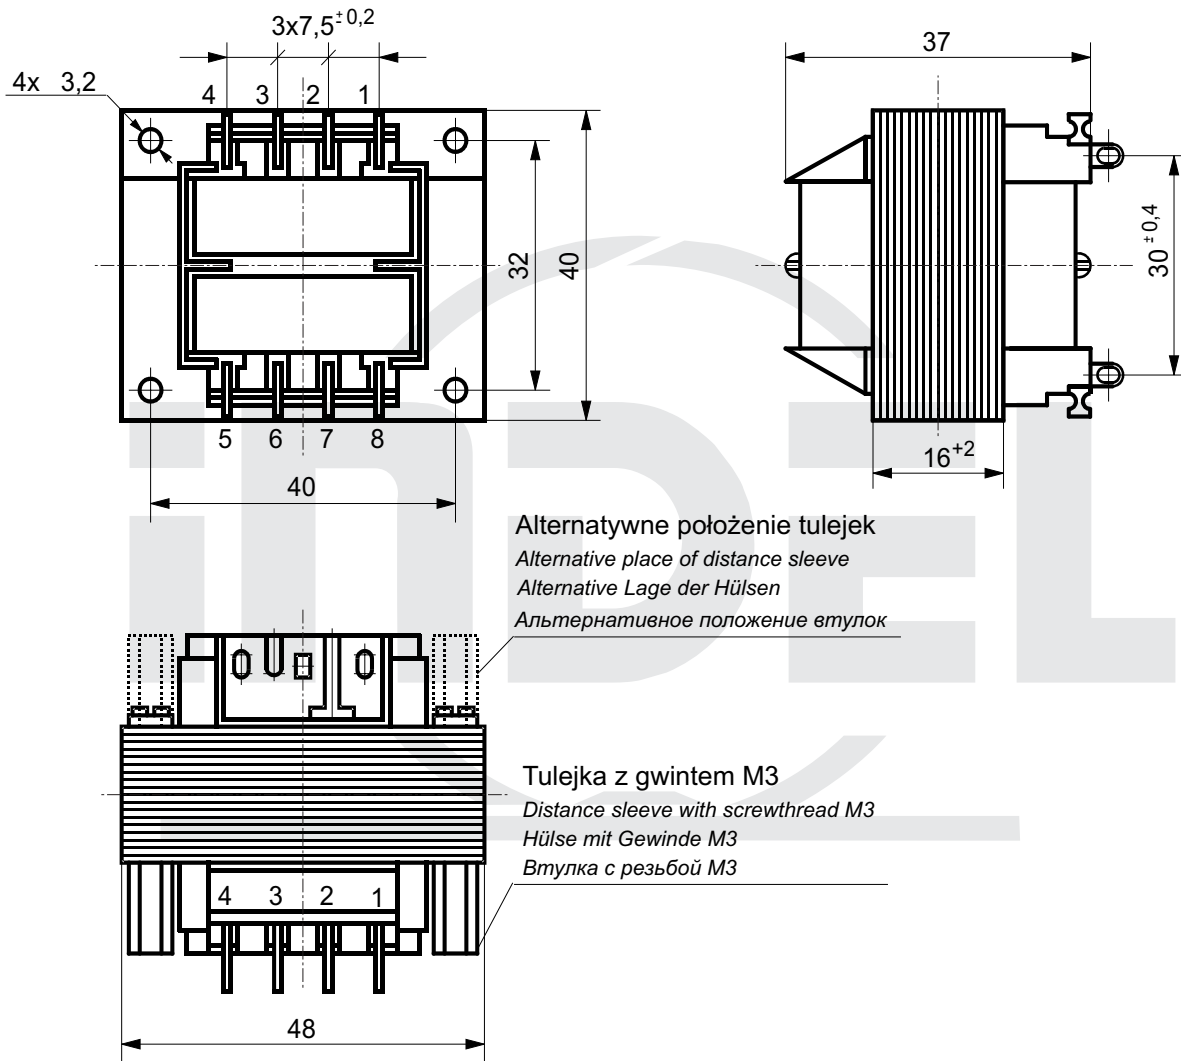

KARTA KATALOGOWA

KK 48/EI 03 - 0

Rozwiązanie mechaniczne transformatora na kształtce EI 48
 Catalogue card KK 48/EI 03-0 Mechanical solution transformer on EI 48 core
 Katalogseite KK 48/EI 03-0 Mechanische Auflösung der Transformators auf dem Formstück EI 48
 Каталоговая карта KK 48/EI 03-0 Механические решения трансформации пластинки EI 48

* - wykonanie na specjalne zamówienie

Typ rdzenia Type of core Кертип Тип сердечника	Moc Power Leistung Мощность	Masa Weight Masse Масса	Typ końcówki Type of pin Anschlussart Тип штифта	Uwagi: Comments: Bemerkungen: Примечания:
EI 48/16	8 VA (10VA*)	0,35 kg	C1,D1,E1,P,X	