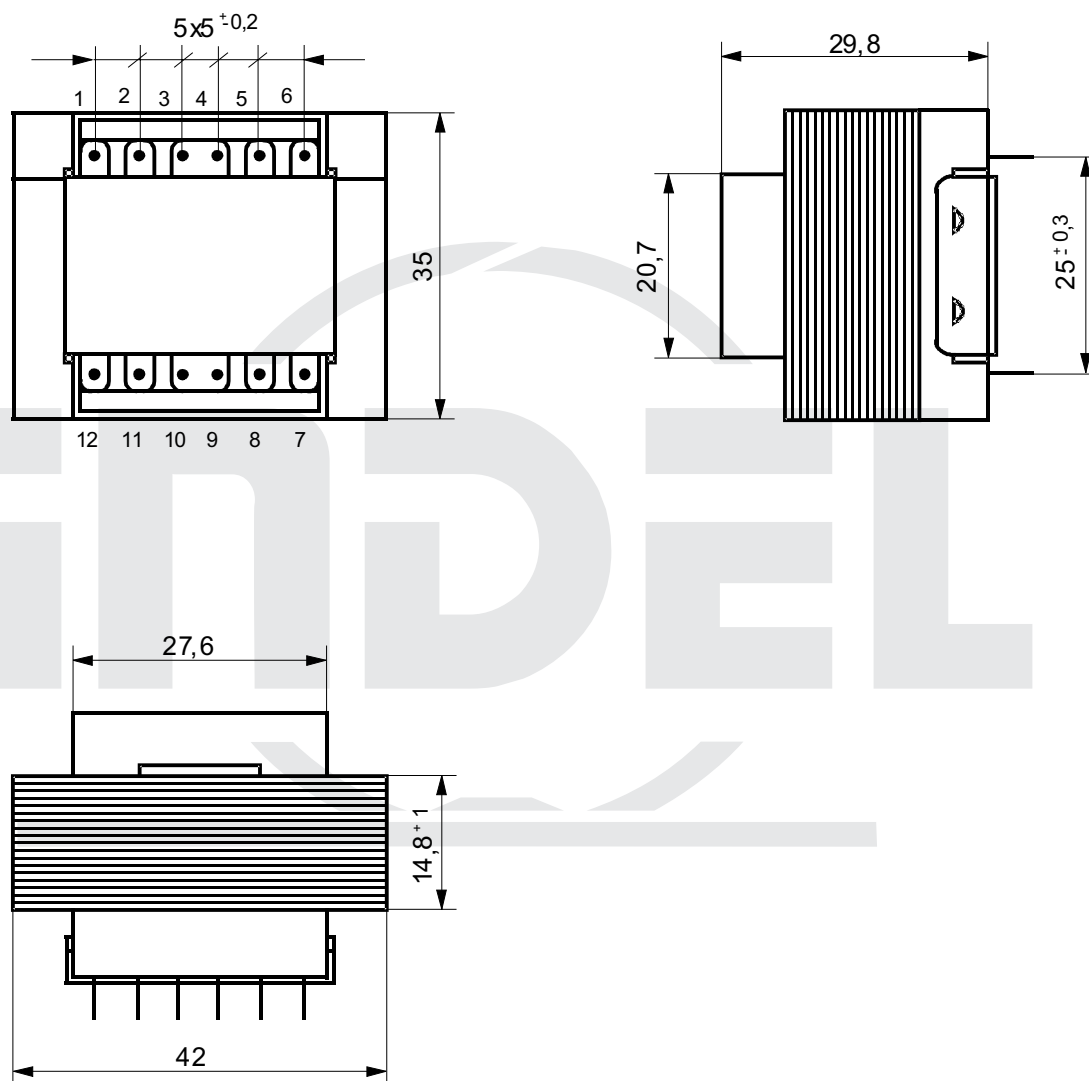

KARTA KATALOGOWA

KK 42/EI 04 - 0

Rozwiązanie mechaniczne transformatora na kształtce EI 42
Catalogue card KK 42/EI 04-0 Mechanical solution transformer on EI 42 core
Katalogseite KK 42/EI 04-0 Mechanische Auflösung der Transformators auf dem Formstück EI 42
Каталоговая карта KK 42/EI 04-0 Механические решения трансформации пластинки EI 42

* - wykonanie na specjalne zamówienie

Typ rdzenia Type of core Kerntyp Тип сердечника	Moc Power Leistung Мощность	Masa Weight Masse Масса	Typ końcówki Type of pin Anschlussart Тип штифта	Uwagi: Comments: Bemerkungen: Примечания:
EI 42/14,8	5 VA (6VA*)	0,15 kg	G1,P,X	