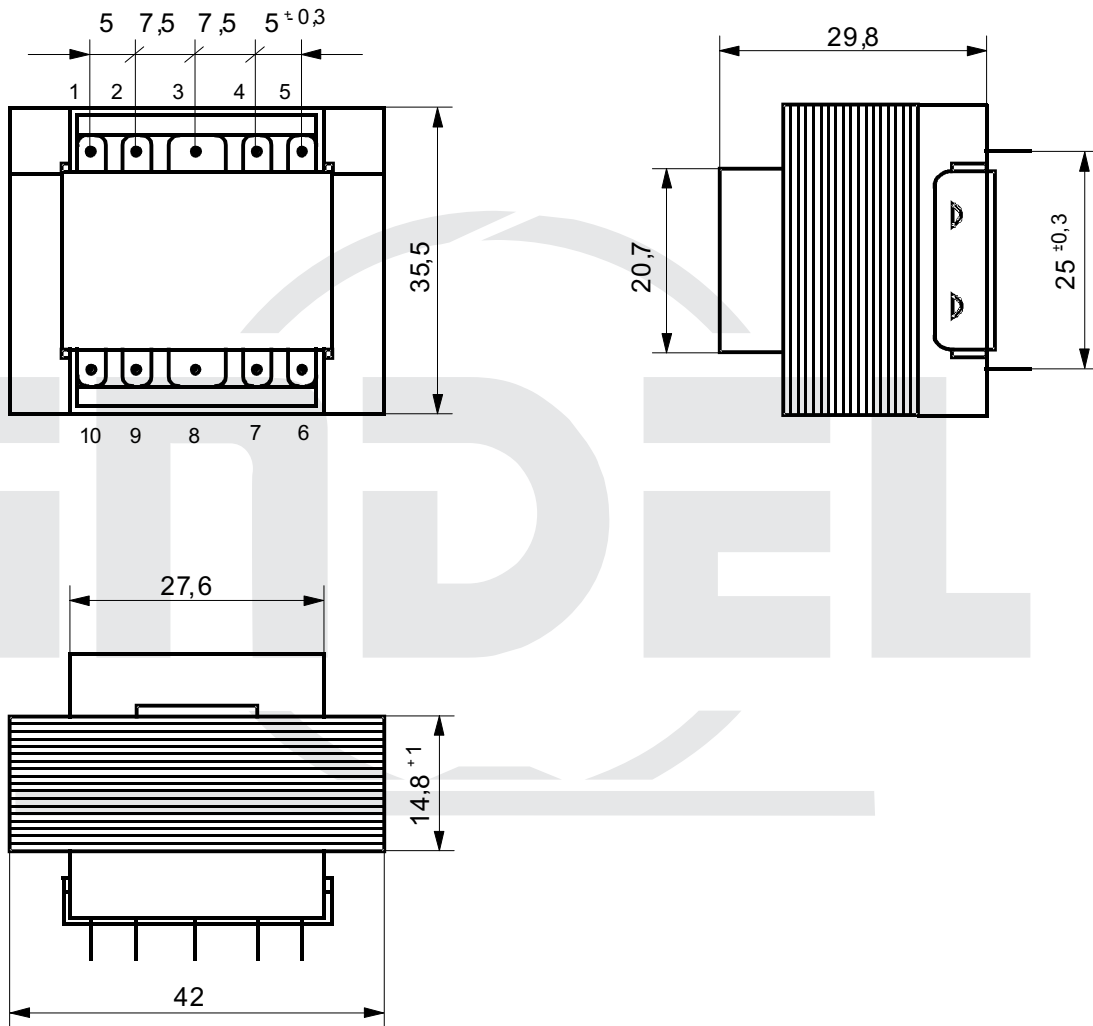

KARTA KATALOGOWA

KK 42/EI 03 - 0

Rozwiązanie mechaniczne transformatora na kształtce EI 42
 Catalogue card KK 42/EI 03-0 Mechanical solution transformer on EI 42 core
 Katalogseite KK 42/EI 03-0 Mechanische Auflösung der Transformators auf dem Formstück EI 42
 Каталоговая карта KK 42/EI 03-0 Механические решения трансформации пластинки EI 42

* - wykonanie na specjalne zamówienie

Typ rdzenia Type of core Kerntyp Тип сердечника	Moc Power Leistung Мощность	Masa Weight Masse Масса	Typ końcówki Type of pin Anschlussart Тип штифта	Uwagi: Comments: Bemerkungen: Примечания:
EI 42/14,8	5 VA (6VA*)	0,15 kg	G1,P,X	