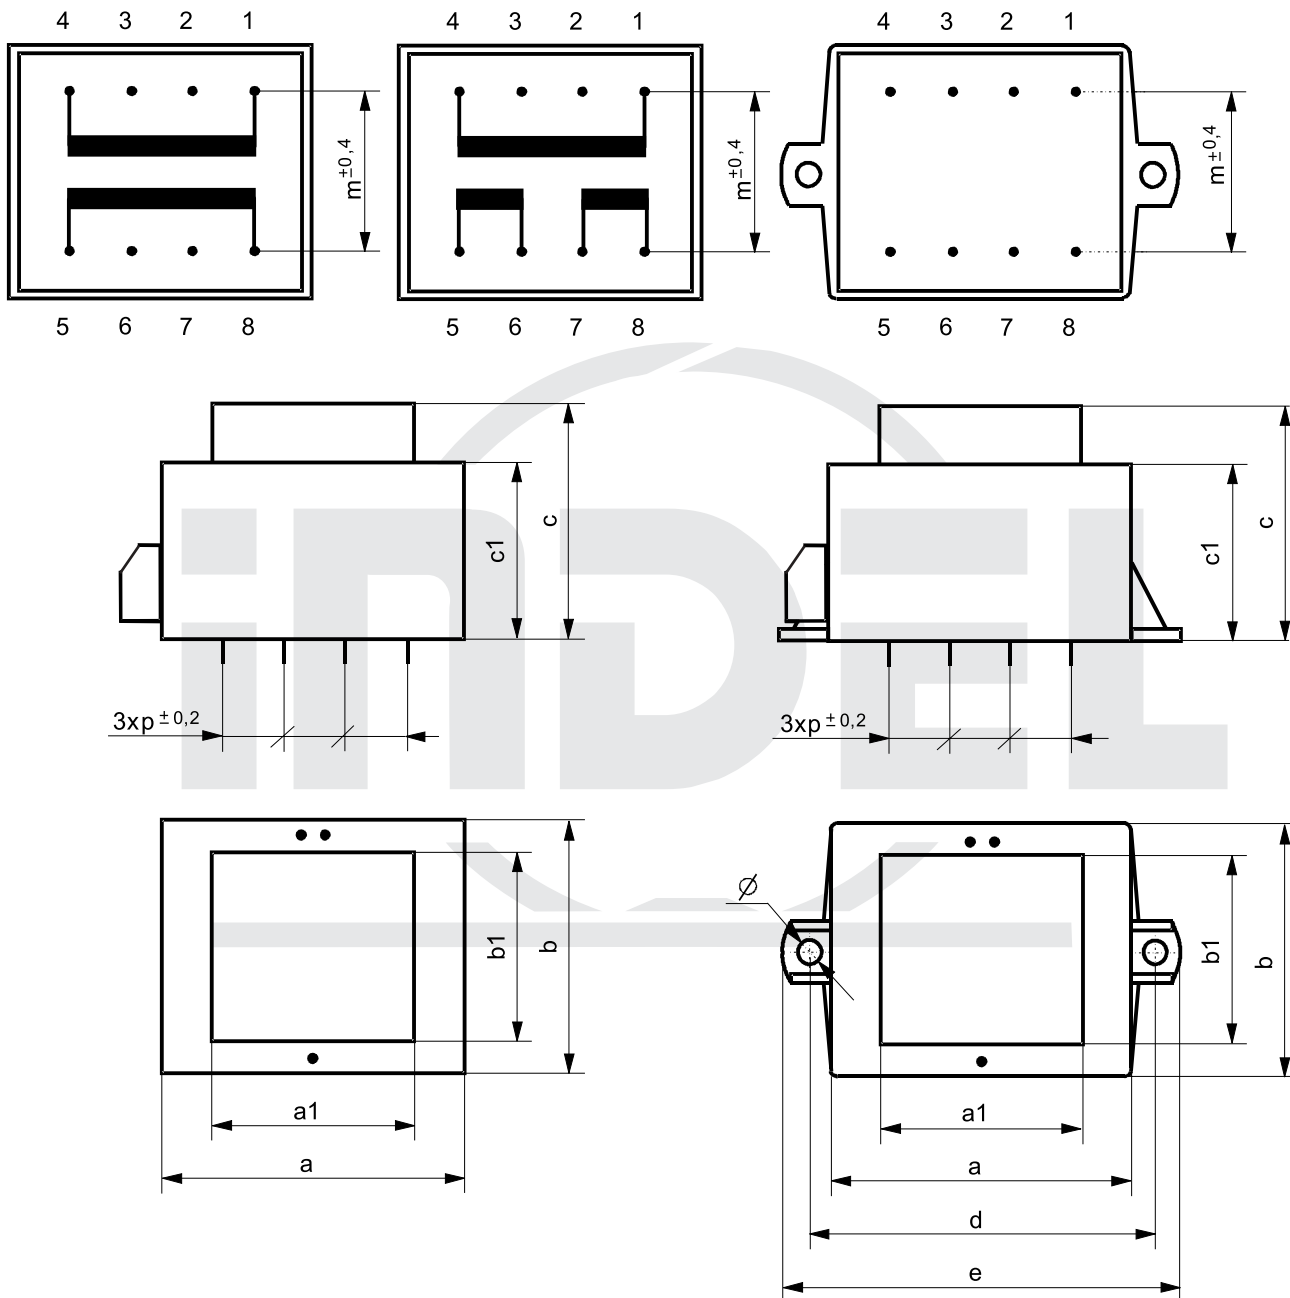

KARTA KATALOGOWA

KK 42/EI - 4

Rozwiązanie mechaniczne transformatora na kształtce EI 42 w obudowie zalanej żywicą
 Catalogue card KK 42/EI - 4 Mechanical solution transformer on EI 42 core in epoxy resin encapsulated
 Katalogseite KK 42/EI - 4 Mechanische Auflösung der Transformators vergossen auf dem Formstü EI 42
 Каталоговая карта KK 42/EI - 4 Механические решения трансформации в заливке пластинки EI 42

KK 42/EI 05-4

KK 42/EI 06-4

* - wykonanie na specjalne zamówienie

Karta katalogowa Catalogue card Katalogseite Каталоговая карта	Typ rdzenia Core Kerntyp Тип сердечника	Moc Power Leistung Мощность VA	Wymiary Dimensions Ausmaße Размеры											Typ końcówki Type of pin Anschlussart Тип штифта	Masa Weight Masse Масса kg	
			a	a1	b	b1	c	c1	d	d1	e	φ	p			m
			mm													
KK 42/EI 05-4	EI 42/14	5 (6*)	46,2	31,6	39,0	34,0	36,5	28,0	--	--	--	--	7,5	26,25	B2,P,LZ,X	0,25
KK 42/EI 06-4	EI 42/14	5 (6*)	46,2	31,6	39,0	34,0	36,5	28,0	55,0	--	63,0	4,2	7,5	26,25	B2,P,LZ,X	0,30