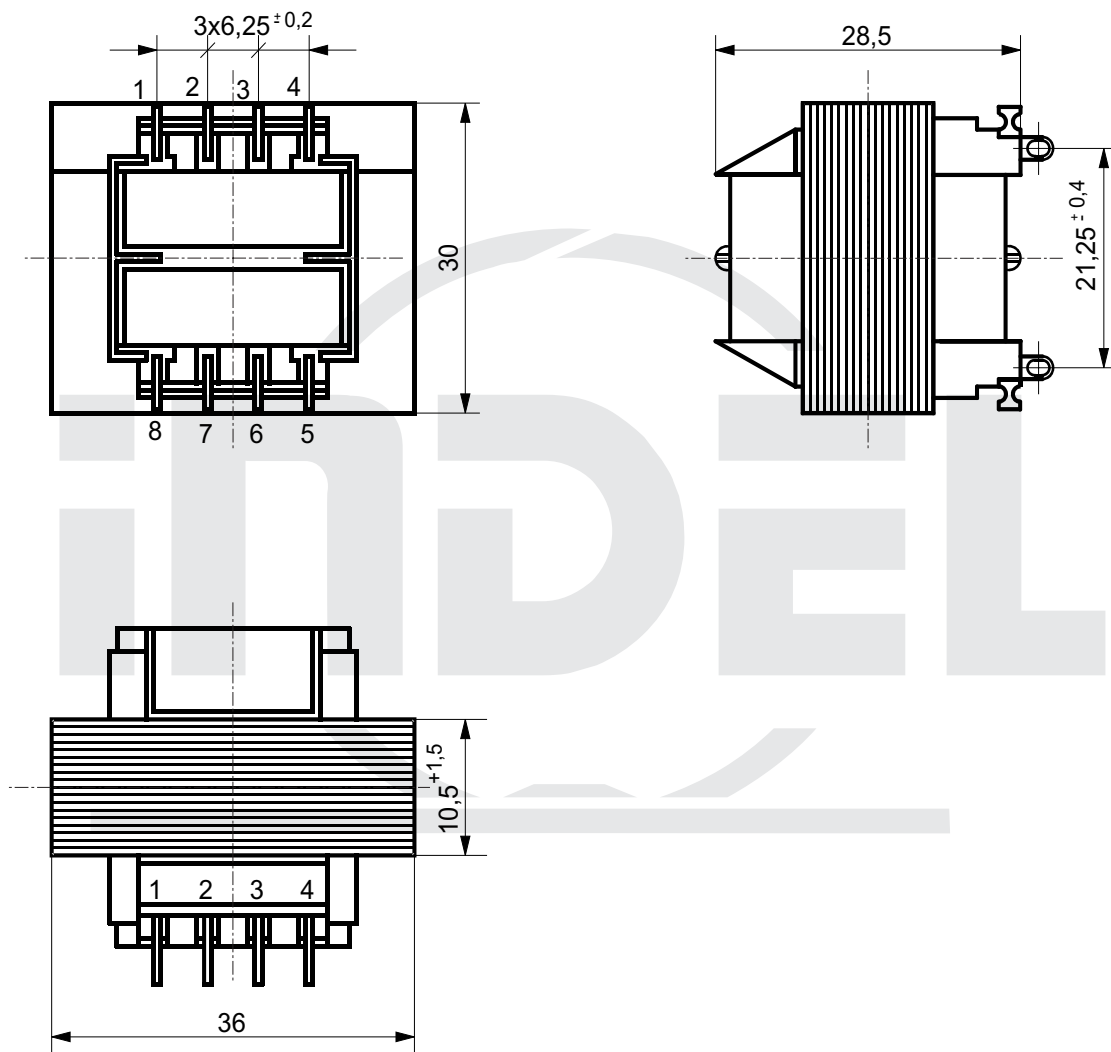

KARTA KATALOGOWA

KK 36/EI 03 - 0

Rozwiązanie mechaniczne transformatora na kształtce EI 36
Catalogue card KK 36/EI 03-0 Mechanical solution transformer on EI 36 core
Katalogseite KK 36/EI 03-0 Mechanische Auflösung der Transformators auf dem Formstück EI 36
Каталоговая карта KK 36/EI 03-0 Механические решения трансформации пластинки EI 36

Typ rdzenia Type of core Kerntyp Тип сердечника	Moc Power Leistung Мощность	Masa Weight Masse Масса	Typ końcówki Type of pin Anschlussart Тип штифта	Uwagi: Comments: Bemerkungen: Примечания:
EI 36/10,5	1,5 VA	0,1 kg	A1,B1,P,X	