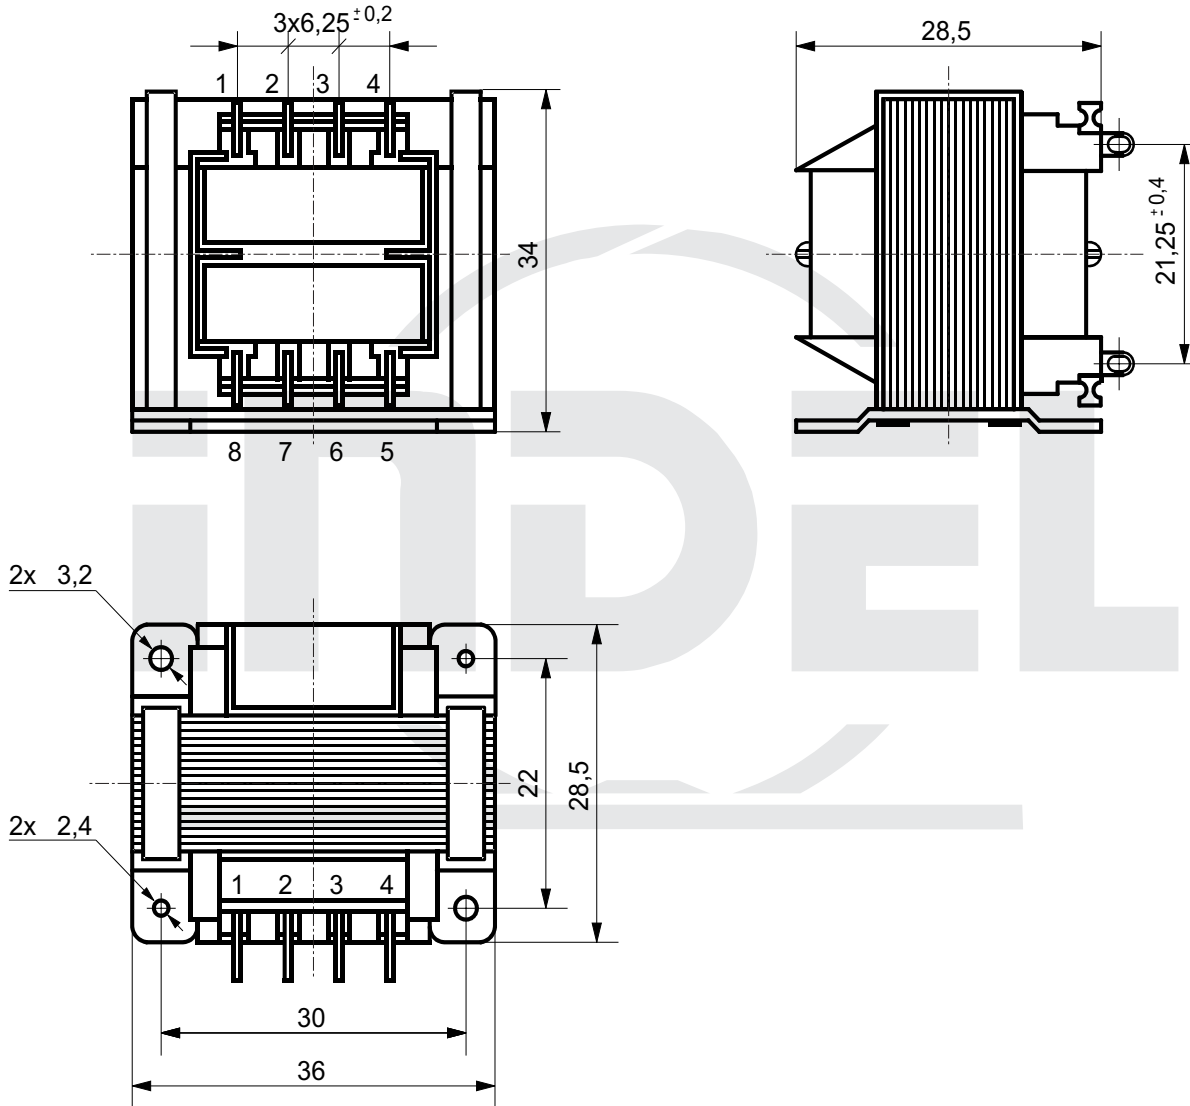

KARTA KATALOGOWA

KK 36/EI 02 - 0

Rozwiązanie mechaniczne transformatora na kształtce EI 36
 Catalogue card KK 36/EI 02-0 Mechanical solution transformer on EI 36 core
 Katalogseite KK 36/EI 02-0 Mechanische Auflösung der Transformators auf dem Formstück EI 36
 Каталоговая карта KK 36/EI 02-0 Механические решения трансформации пластинки EI 36

Typ rdzenia Type of core Kerntyp Тип сердечника	Moc Power Leistung Мощность	Masa Weight Masse Масса	Typ końcówki Type of pin Anschlussart Тип штифта	Uwagi: Comments: Bemerkungen: Примечания:
EI 36/12,8	2 VA	0,1 kg	A1,B1,P,X	