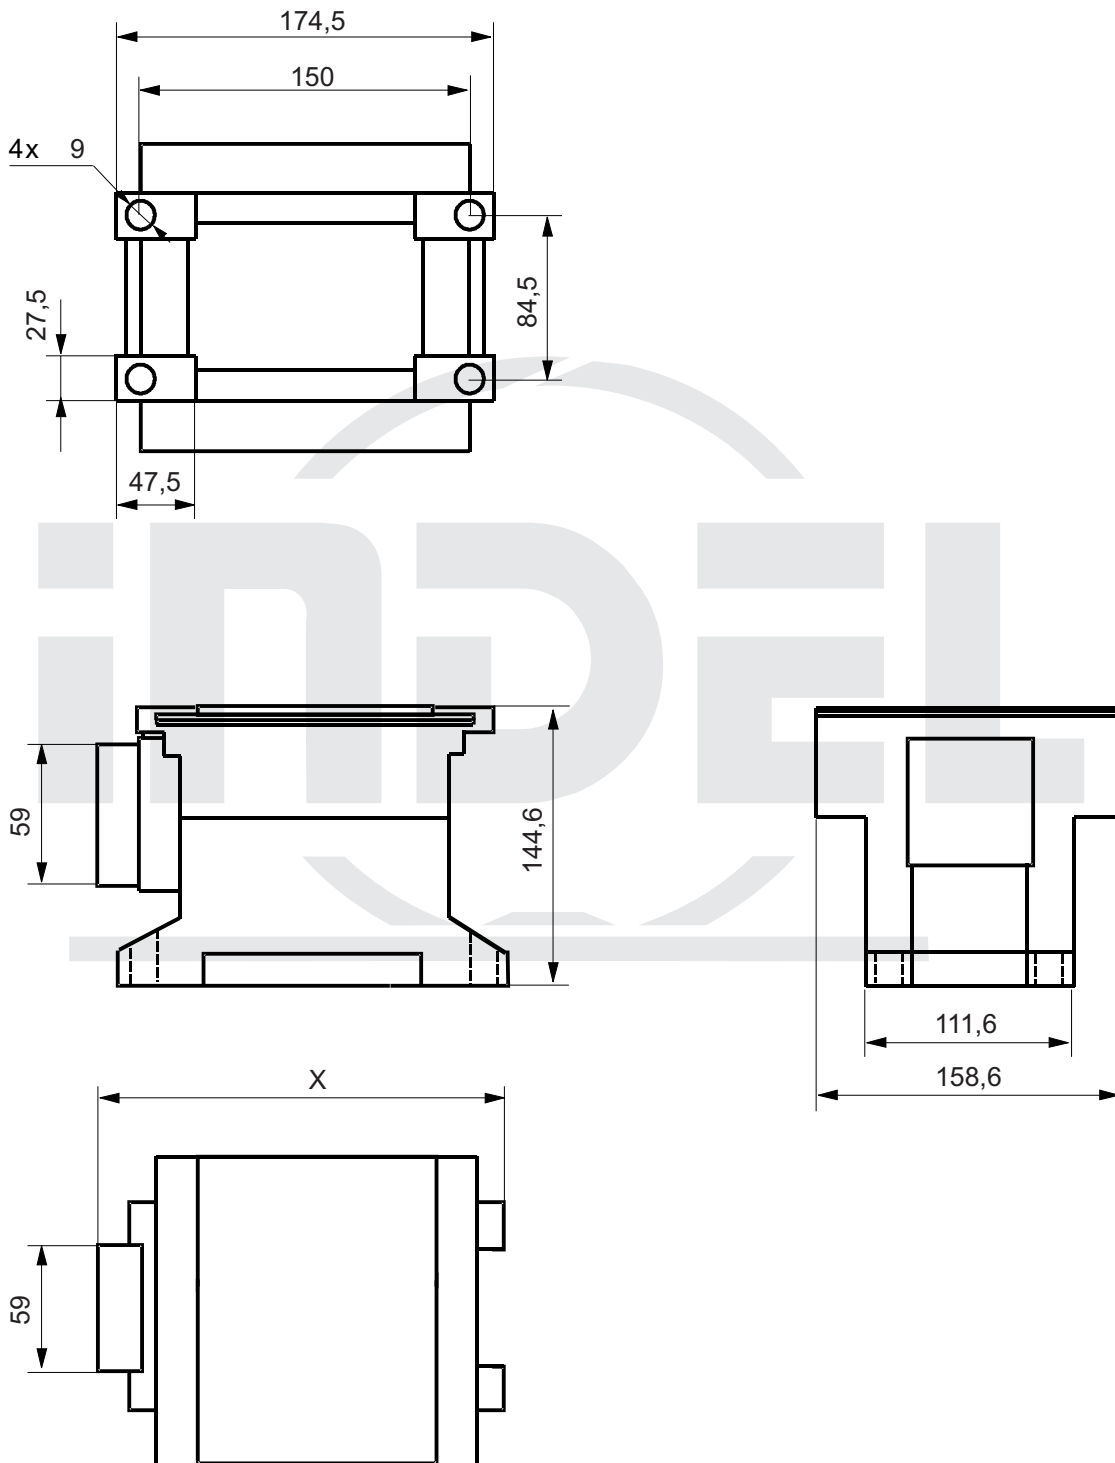

KARTA KATALOGOWA

KK 120/EI 04 - 3

Rozwiązanie mechaniczne transformatora na kształtce EI 120 w obudowie zalanego żywicą
 Catalogue card KK 120/EI 04 - 3 Mechanical solution transformer on EI 120 core in epoxy resin encapsulated
 Katalogseite KK 120/EI 04 - 3 Mechanische Auflösung der Transformators vergossen auf dem Formstü EI 120
 Каталоговая карта KK 120/EI 04 - 3 Механические решения трансформации в заливкой пластинки EI 120

X - wymiar uzależniony od rodzaju zastosowanego dekielka

Karta katalogowa - Akcesoria

Typ rdzenia Type of core Kerntyp Тип сердечника	Moc Power Leistung Мощность	Masa Weight Masse Масса	Typ końcówki Type of pin Anschlussart Тип штифта	Uwagi: Comments: Bemerkungen: Примечания:
EI 96 EI120	150 500 VA	2,5 7,0 kg	P,LZ,X	