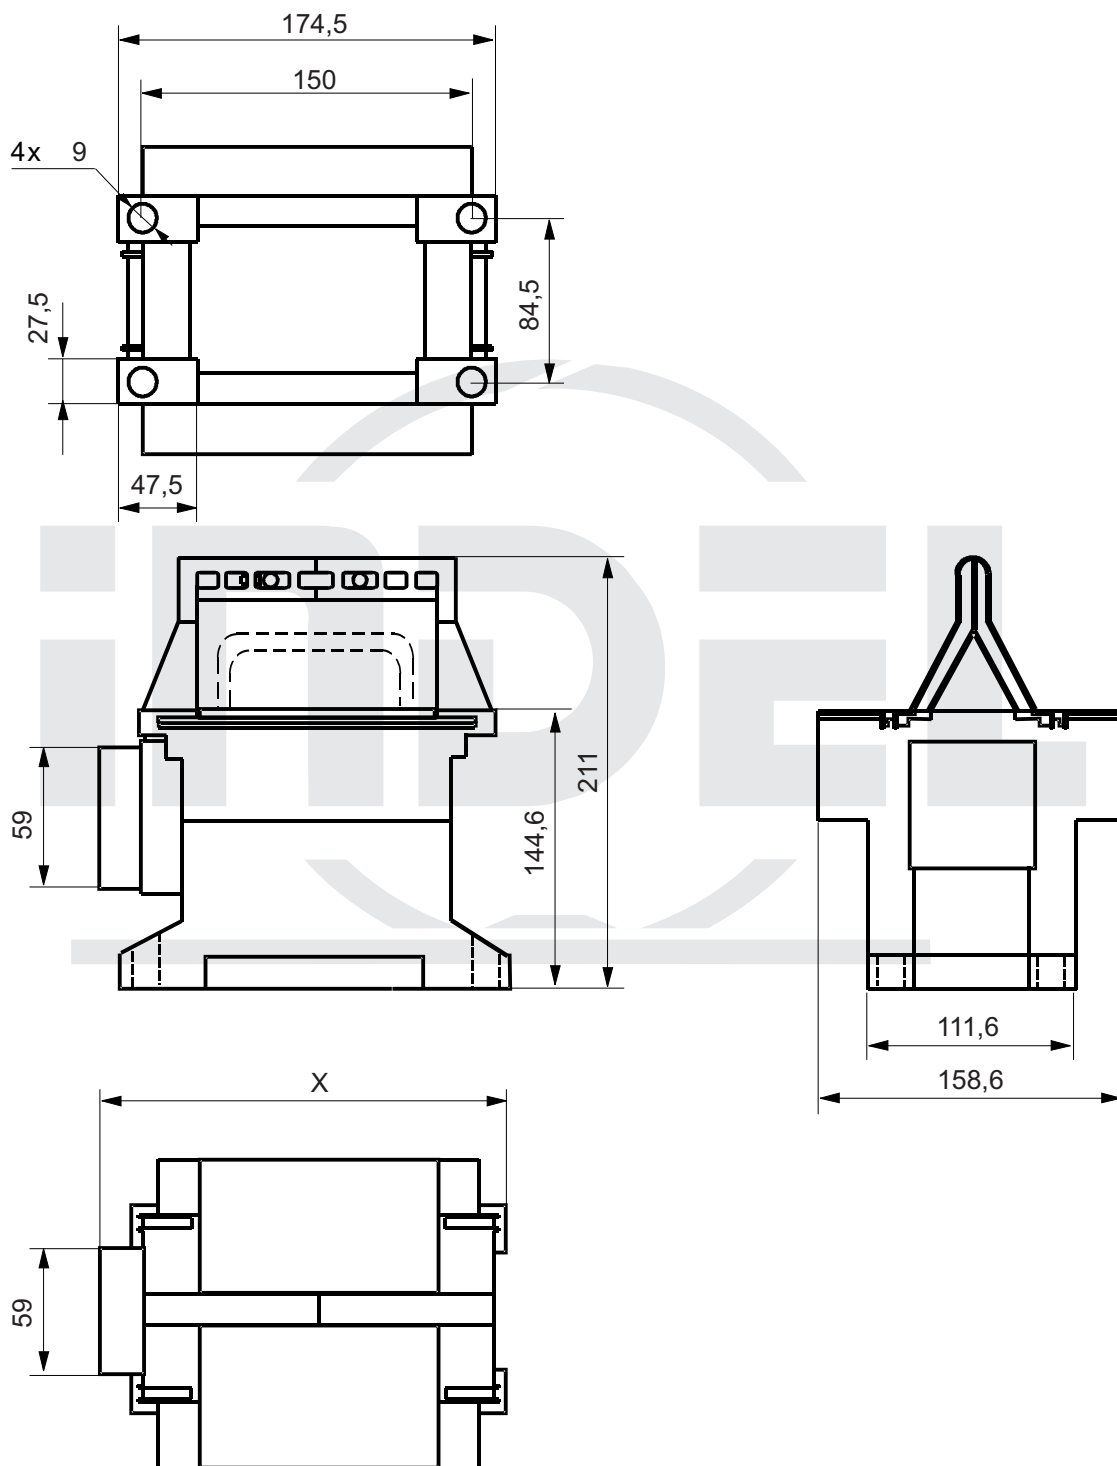

KARTA KATALOGOWA

KK 120/EI 05 - 3

Rozwiązanie mechaniczne transformatora na kształtce EI 120 w przenośnej obudowie zalanej żywicą
Catalogue card KK 120/EI 05 - 3 Mechanical solution transformer on EI 120 core in epoxy resin encapsulated
Katalogseite KK 120/EI 05 - 3 Mechanische Auflösung der Transformators vergossen auf dem Formstü EI 120
Каталоговая карта KK 120/EI 05 - 3 Механические решения трансформации с заливкой пластинки EI 120

X - wymiar uzależniony od rodzaju zastosowanego dekielka

Karta katalogowa - Akcesoria

Typ rdzenia Type of core Kerntyp Тип сердечника	Moc Power Leistung Мощность	Masa Weight Masse Масса	Typ końcówki Type of pin Anschlussart Тип штифта	Uwagi: Comments: Bemerkungen: Примечания:
EI 96 EI120	150 500 VA	2,5 7,0 kg	P,LZ,X	